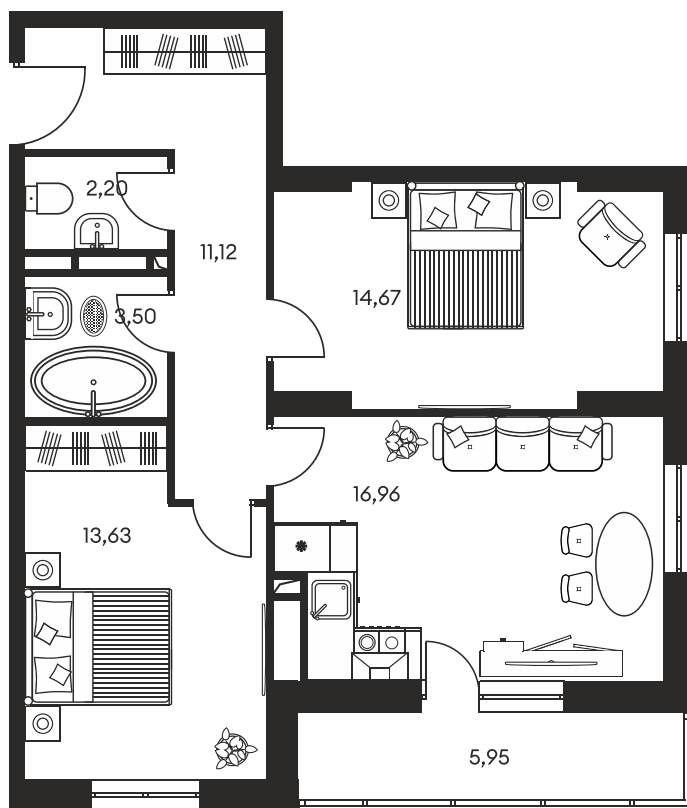

Номер: 630

3 КОМНАТНАЯ 68.96 м²

Отсканируйте QR-код и
смотрите на сайте
культура.ростов.рф

Цена по запросу

Корпус	1	Этаж	5
Секция	секция 1.4		

25.06.2026 13:32 (Мск)

Не является публичной офертой, цена может быть скорректирована.
Информация взята с сайта «культура.ростов.рф».