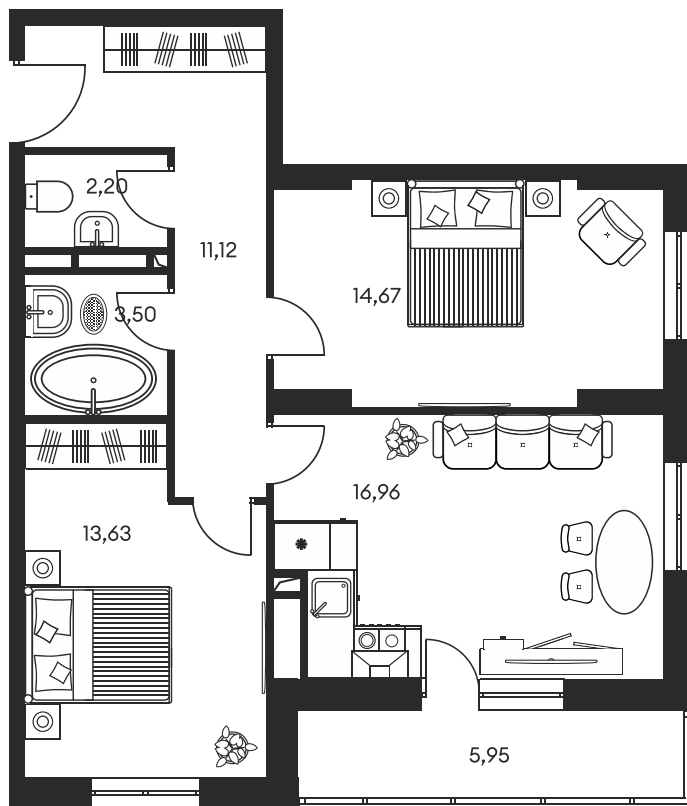

Номер: 630

3 КОМНАТНАЯ 68.58 М²

Отсканируйте QR-код и
смотрите на сайте
культураростов.рф

Цена по запросу

Корпус 1 Этаж 5

Секция секция 1.4

Адрес офиса продаж
г Ростов-на-Дону, ул Текучева, д 203

19.07.2024, 22:10