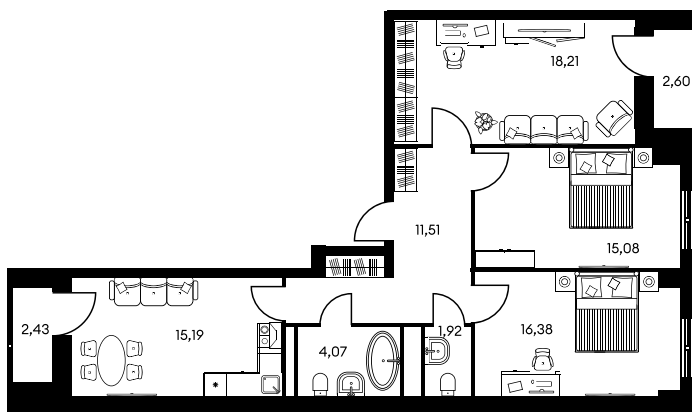

Номер: 1134

3 КОМНАТНАЯ 87.7 М²

Отсканируйте QR-код и
смотрите на сайте
культураростов.рф

Цена по запросу

Корпус	2	Этаж	4
Секция	секция 2.4		

Адрес офиса продаж
г Ростов-на-Дону, ул Текучева, д 203

12.03.2025 07:42 (Мск)