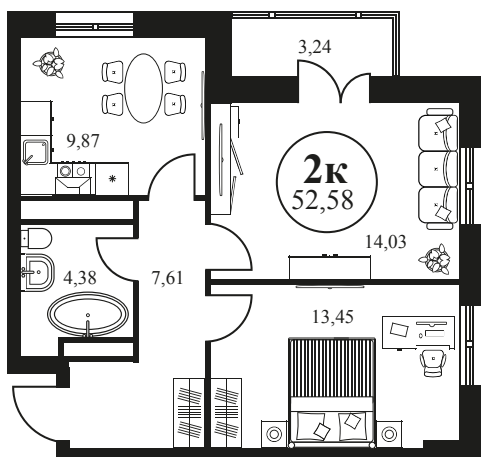

Номер: 563

2 КОМНАТНАЯ 52.75 М²

Отсканируйте QR-код и
смотрите на сайте
культураростов.рф

Цена по запросу

Корпус	2	Этаж	14
Секция	секция 2.2		

Адрес офиса продаж
г Ростов-на-Дону, ул Текучева, д 203

08.09.2024, 02:17