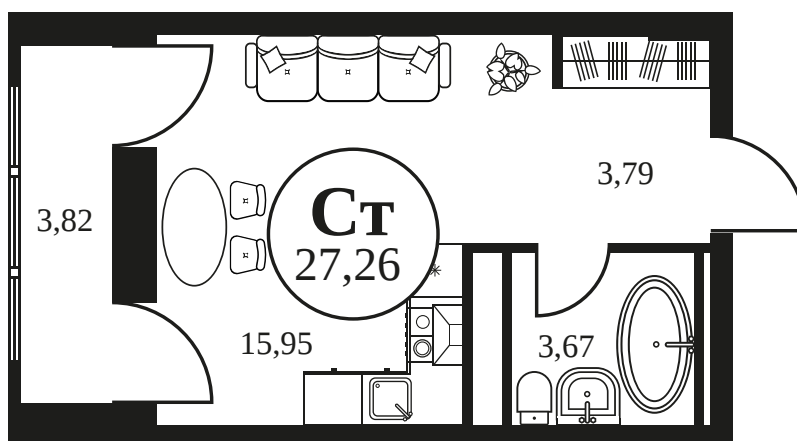

Номер: 1021

3 комнатная 85.08 м²

Отсканируйте QR-код и
смотрите на сайте
культура.ростов.рф

Цена по запросу

Корпус	2	Этаж	20
Секция	секция 2.3		

12.04.2026 21:31 (Мск)

Не является публичной офертой, цена может быть скорректирована.
Информация взята с сайта «культура.ростов.рф»