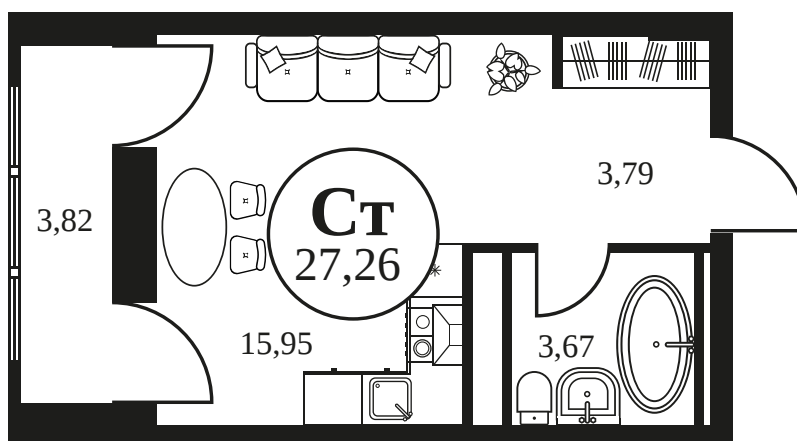

Номер: 1021

3 КОМНАТНАЯ 85.08 м<sup>2</sup>

Отсканируйте QR-код и  
смотрите на сайте  
культура.ростов.рф

## Цена по запросу

Корпус	2	Этаж	20
Секция	секция 2.3		

11.06.2026 22:28 (Мск)

Не является публичной офертой, цена может быть скорректирована.  
Информация взята с сайта «культура.ростов.рф».