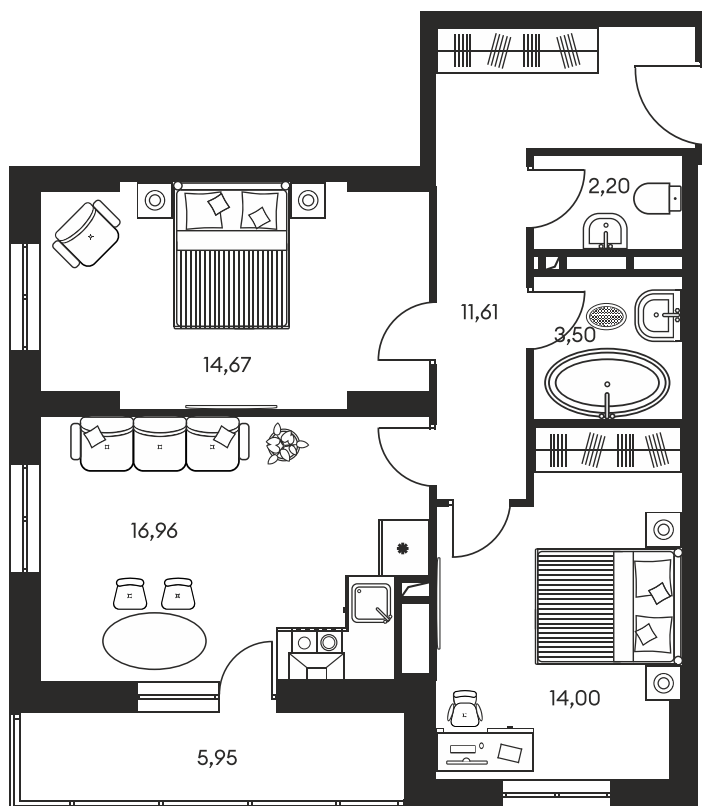

Номер: 632

3 КОМНАТНАЯ 69.63 М²

Отсканируйте QR-код и
смотрите на сайте
культураростов.рф

Цена по запросу

Корпус	1	Этаж	5
Секция	секция 1.4		

Адрес офиса продаж
г Ростов-на-Дону, ул Текучева, д 203

27.07.2024, 05:45