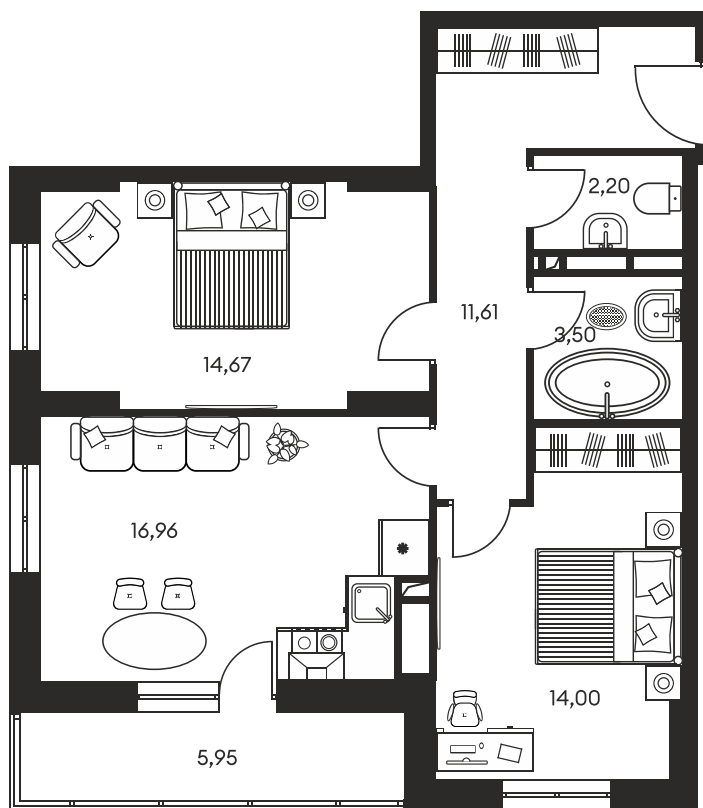

Номер: 632

3 КОМНАТНАЯ 69.63 М²

Отсканируйте QR-код и
смотрите на сайте
культураростов.рф

Цена по запросу

Корпус	1	Этаж	5
Секция	секция 1.4		

Адрес офиса продаж
г Ростов-на-Дону, ул Текучева, д 203

18.10.2024, 06:11