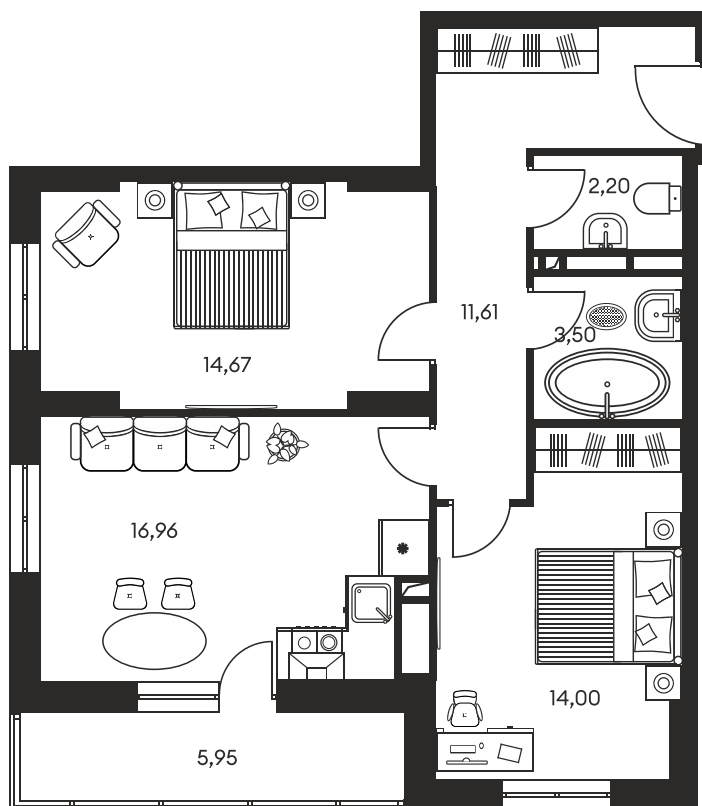

Номер: 632

3 КОМНАТНАЯ 69.63 М²

Отсканируйте QR-код и
смотрите на сайте
культураростов.рф

Цена по запросу

Корпус 1 Этаж 5

Секция секция 1.4

Адрес офиса продаж
г Ростов-на-Дону, ул Текучева, д 203

25.04.2024, 15:08