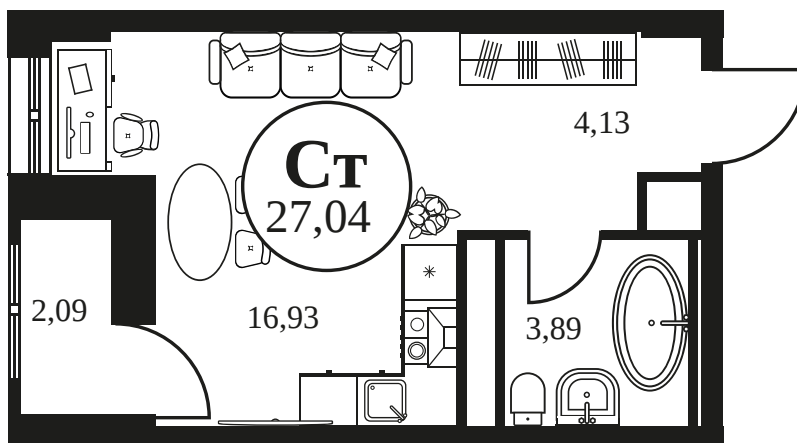

Номер: 435

СТУДИЯ 27.04 М²

Отсканируйте QR-код и
смотрите на сайте
культураростов.рф

Цена по запросу

Корпус	2	Этаж	5
Секция	секция 2.2		

Адрес офиса продаж
г Ростов-на-Дону, ул Текучева, д 203

18.10.2024, 04:09