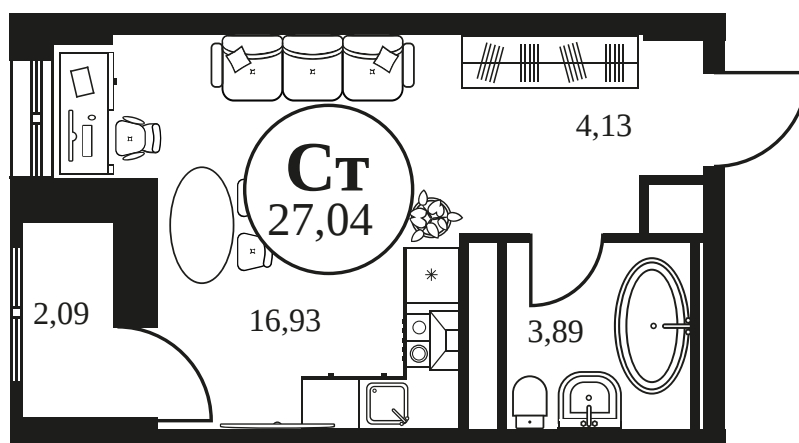

Номер: 575

Студия 27.24 м²

Отсканируйте QR-код и
смотрите на сайте
культура.ростов.рф

Цена по запросу

Корпус	2	Этаж	15
Секция	секция 2.2		

03.05.2026 10:42 (Мск)

Не является публичной офертой, цена может быть скорректирована.
Информация взята с сайта «культура.ростов.рф»