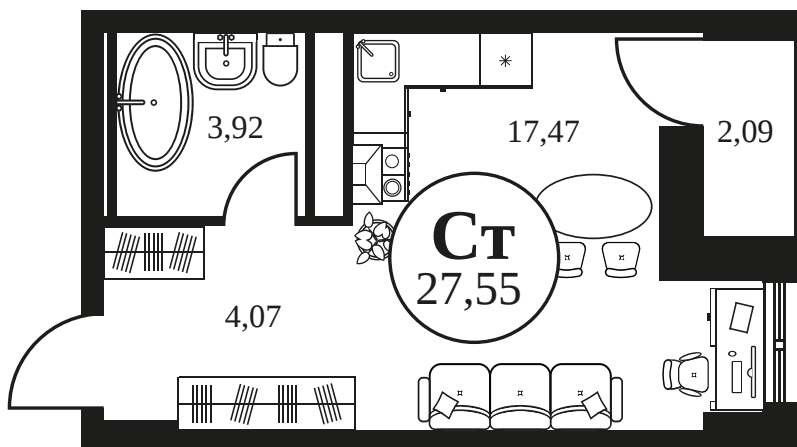

Номер: 481

СТУДИЯ 27.55 М²

Отсканируйте QR-код и
смотрите на сайте
культураростов.рф

Цена по запросу

Корпус	2	Этаж	8
Секция	секция 2.2		

Адрес офиса продаж
г Ростов-на-Дону, ул Текучева, д 203

18.10.2024, 04:43