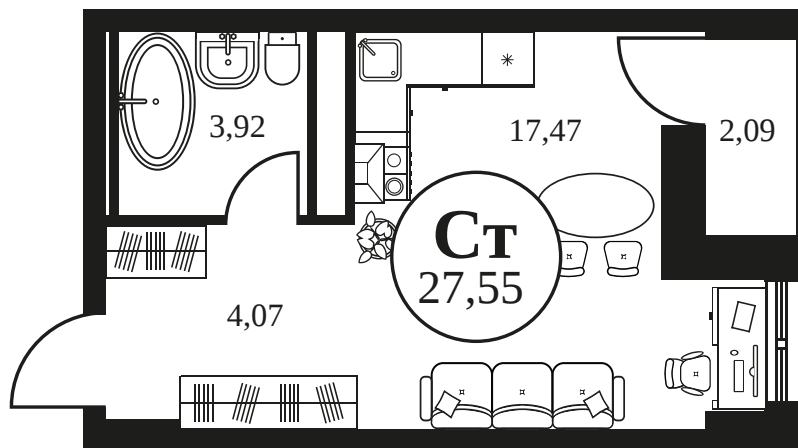

Номер: 481

Студия 27.55 м²

Отсканируйте QR-код и
смотрите на сайте
культура.ростов.рф

Цена по запросу

Корпус	2	Этаж	8
Секция	секция 2.2		

17.04.2026 08:05 (Мск)

Не является публичной офертой, цена может быть скорректирована.
Информация взята с сайта «культура.ростов.рф»