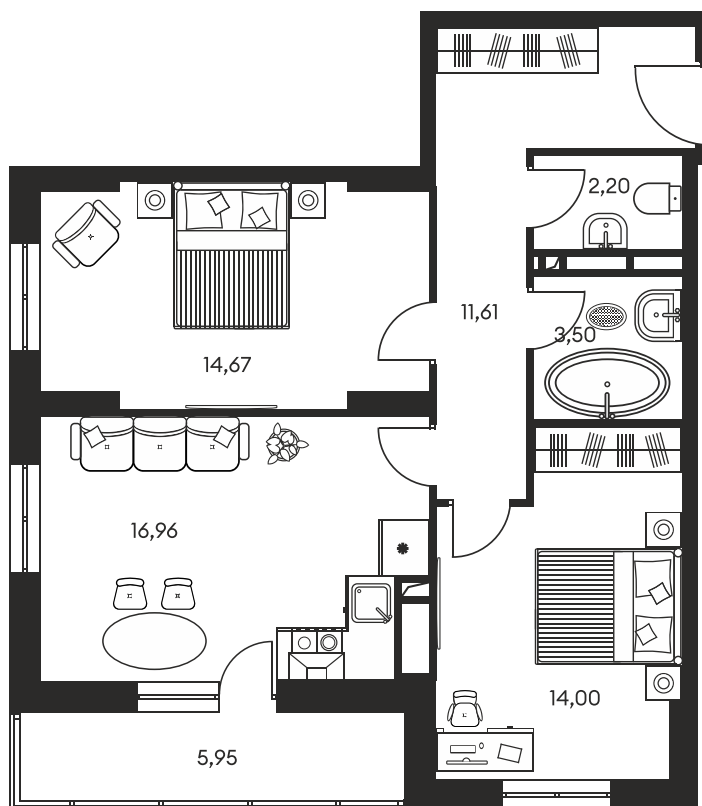

Номер: 4

3 КОМНАТНАЯ 69.63 М²

Отсканируйте QR-код и
смотрите на сайте
культураростов.рф

Цена по запросу

Корпус	1	Этаж	3
Секция	секция 1.1		

Адрес офиса продаж
г Ростов-на-Дону, ул Текучева, д 203

14.09.2024, 04:06