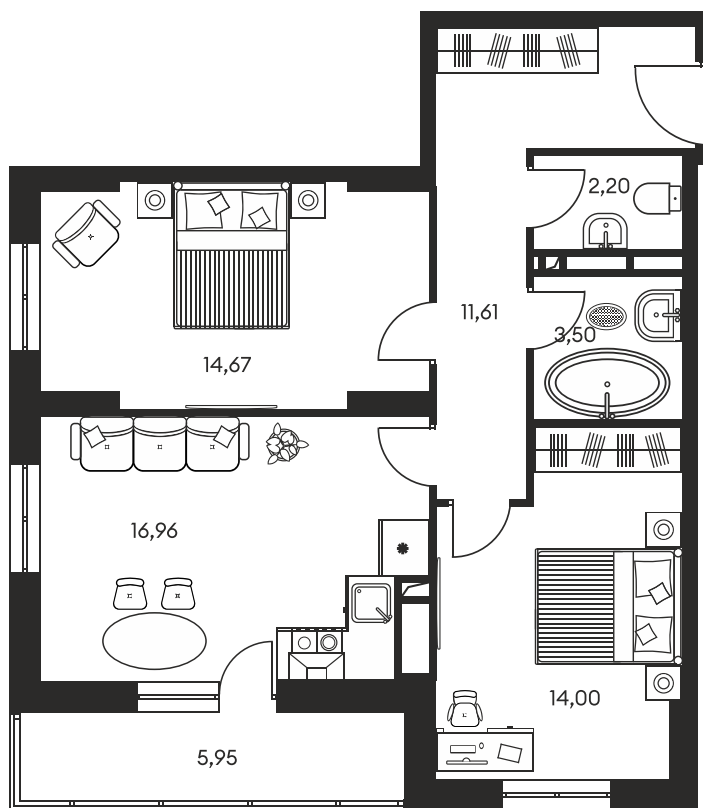

Номер: 4

3 КОМНАТНАЯ 69.88 М²

Отсканируйте QR-код и
смотрите на сайте
культураростов.рф

Цена по запросу

Корпус	1	Этаж	3
Секция	секция 1.1		

Адрес офиса продаж
г Ростов-на-Дону, ул Текучева, д 203

04.04.2025 06:07 (Мск)