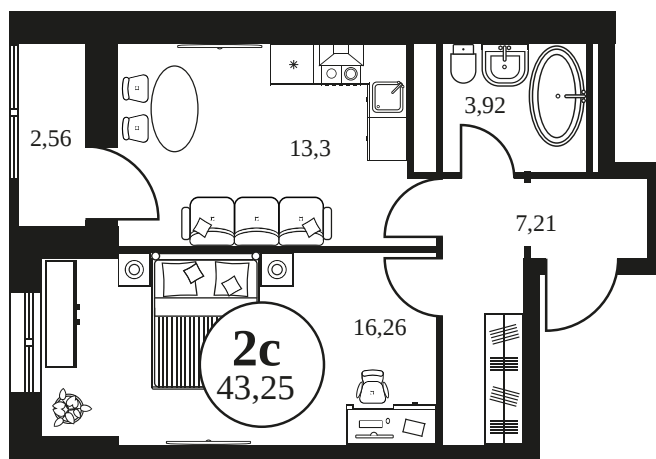

Номер: 285

2 КОМНАТНАЯ 41.27 М²

Отсканируйте QR-код и
смотрите на сайте
культураростов.рф

Цена по запросу

Корпус	2	Этаж	19
Секция	секция 2.1		

Адрес офиса продаж
г Ростов-на-Дону, ул Текучева, д 203

26.12.2024, 17:35