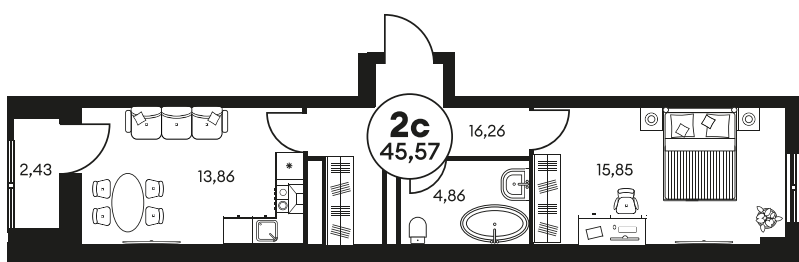

Номер: 471

2 КОМНАТНАЯ 45.57 М²

Отсканируйте QR-код и
смотрите на сайте
культураростов.рф

Цена по запросу

Корпус	2	Этаж	8
Секция	секция 2.2		

Адрес офиса продаж
г Ростов-на-Дону, ул Текучева, д 203

18.10.2024, 06:29