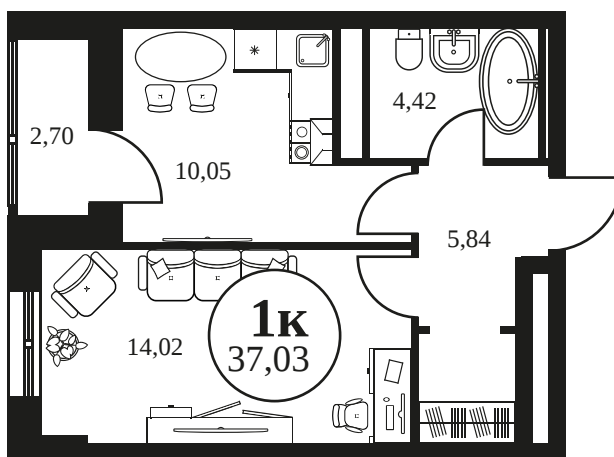

Номер: 200

1 КОМНАТНАЯ 37.06 М²

Отсканируйте QR-код и
смотрите на сайте
культура.ростов.рф

Цена по запросу

Корпус	2	Этаж	14
Секция	секция 2.1		

Адрес офиса продаж
г Ростов-на-Дону, ул Текучева, д 203

21.12.2024, 16:24