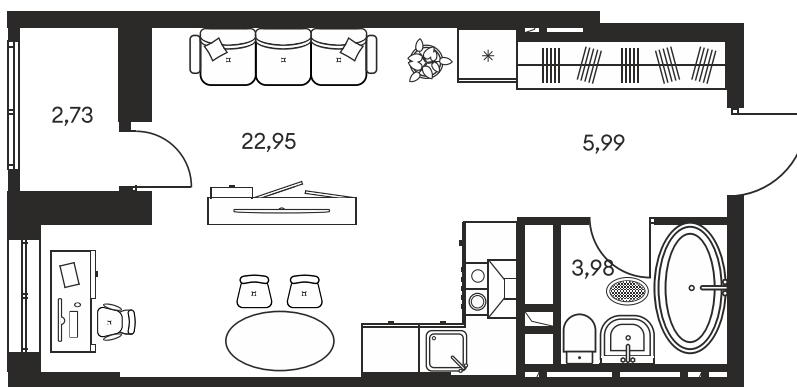

Номер: 599

СТУДИЯ 36.21 М²

Отсканируйте QR-код и
смотрите на сайте
культураростов.рф

Цена по запросу

Корпус	1	Этаж	19
Секция	секция 1.3		

Адрес офиса продаж
г Ростов-на-Дону, ул Текучева, д 203

18.10.2024, 05:42