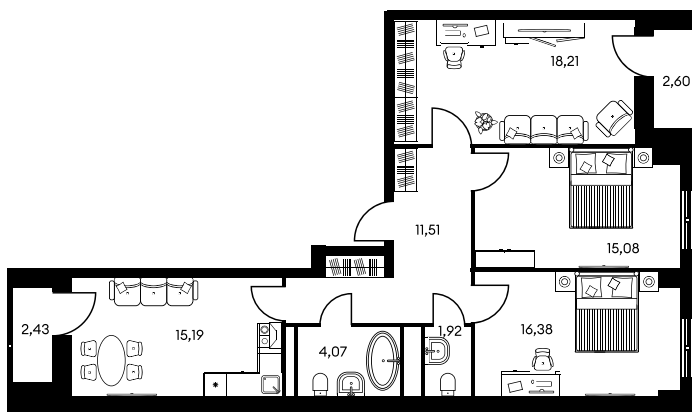

Номер: 1246

3 КОМНАТНАЯ 88.36 М²

Отсканируйте QR-код и
смотрите на сайте
культураростов.рф

Цена по запросу

Корпус	2	Этаж	12
Секция	секция 2.4		

Адрес офиса продаж
г Ростов-на-Дону, ул Текучева, д 203

13.03.2025 20:49 (Мск)