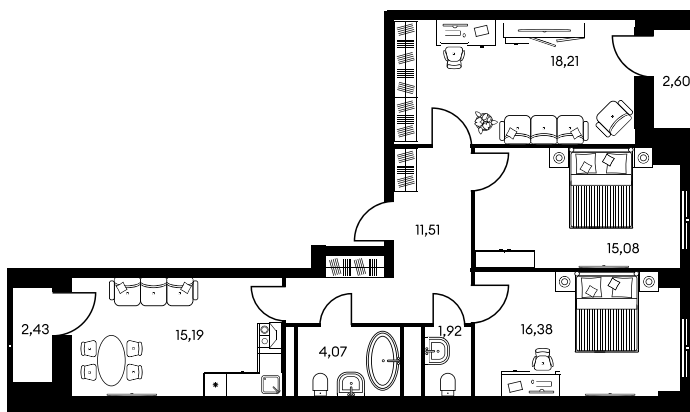

Номер: 1246

3 КОМНАТНАЯ 88.36 м²

Отсканируйте QR-код и
смотрите на сайте
культура.ростов.рф

Цена по запросу

Корпус	2	Этаж	12
Секция	секция 2.4		

01.05.2026 23:46 (Мск)

Не является публичной офертой, цена может быть скорректирована.
Информация взята с сайта «культура.ростов.рф»