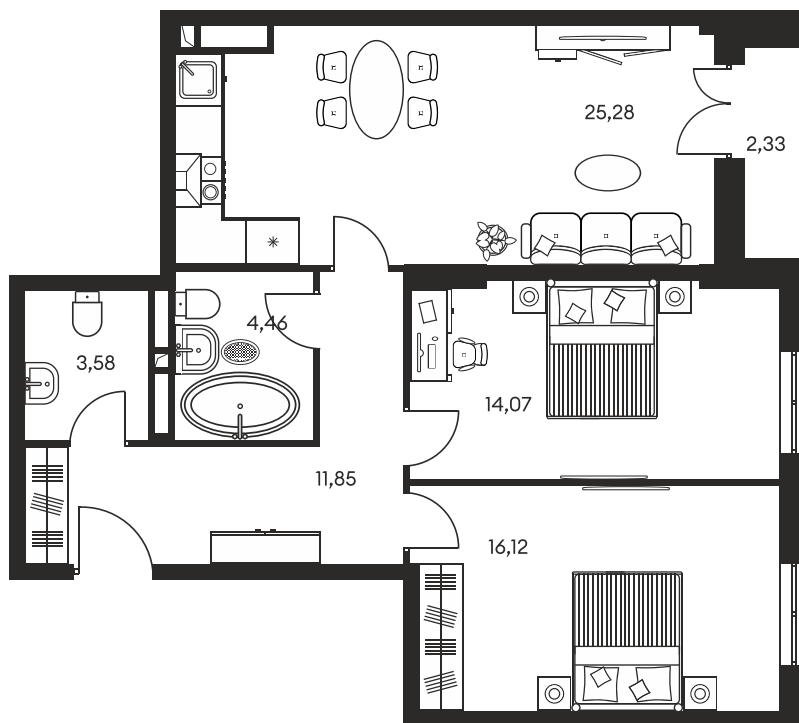

Номер: 437

3 КОМНАТНАЯ 79.22 м²

Отсканируйте QR-код и
смотрите на сайте
культура.ростов.рф

Цена по запросу

Корпус	1	Этаж	6
Секция	секция 1.3		

21.06.2026 13:01 (Мск)

Не является публичной офертой, цена может быть скорректирована.
Информация взята с сайта «культура.ростов.рф».