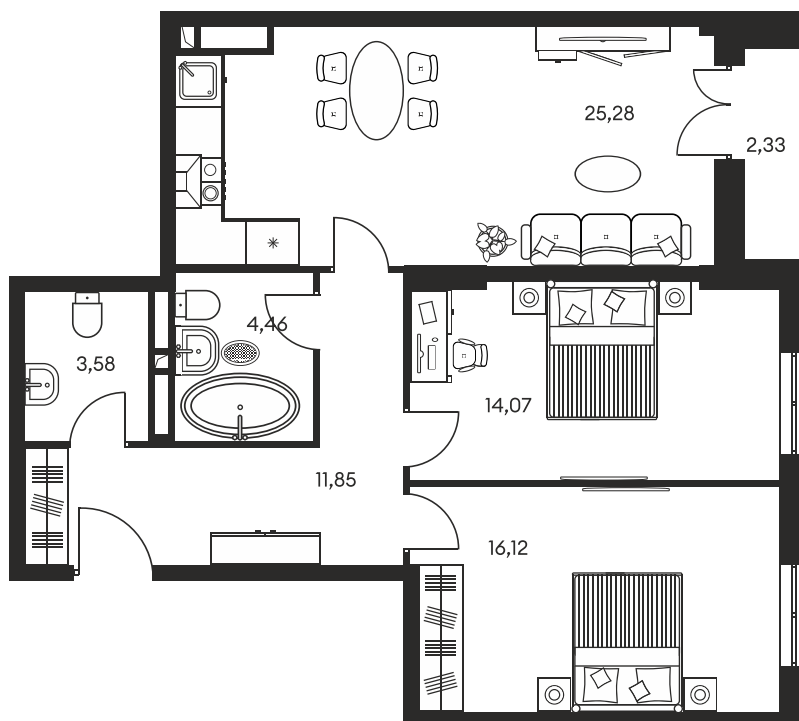

Номер: 437

3 КОМНАТНАЯ 78.68 М²

Отсканируйте QR-код и
смотрите на сайте
культураростов.рф

Цена по запросу

Корпус 1 Этаж 6

Секция секция 1.3

Адрес офиса продаж
г Ростов-на-Дону, ул Текучева, д 203

19.07.2024, 21:28