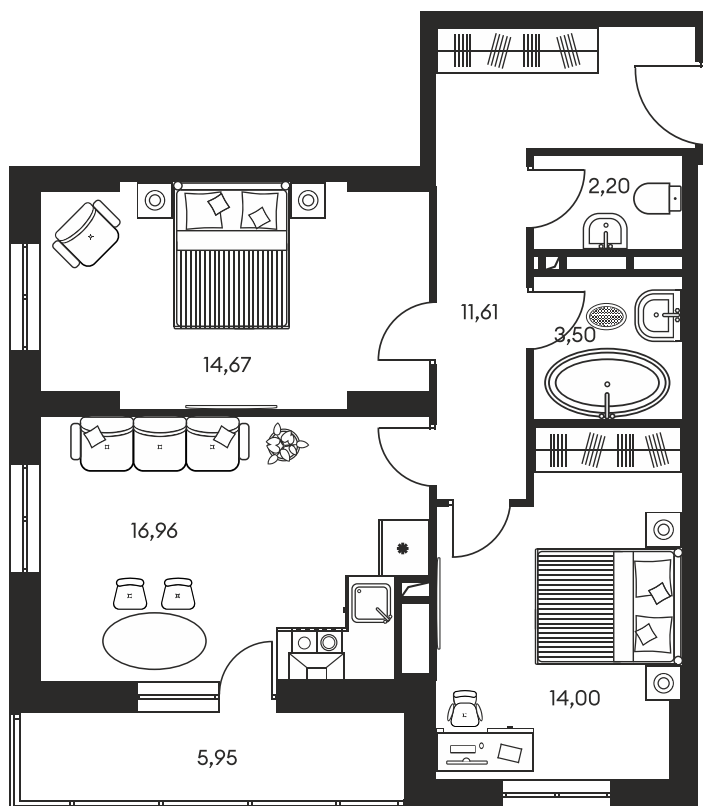

Номер: 512

3 КОМНАТНАЯ 70.2 М²

Отсканируйте QR-код и
смотрите на сайте
культураростов.рф

Цена по запросу

Корпус	1	Этаж	12
Секция	секция 1.3		

Адрес офиса продаж
г Ростов-на-Дону, ул Текучева, д 203

22.12.2024, 06:06

Не является публичной офертой, цена может быть скорректирована.
Информация взята с сайта «культураростов.рф»