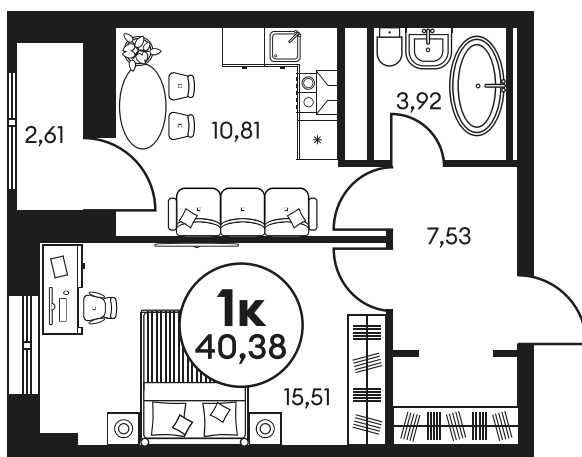

Номер: 416

1 КОМНАТНАЯ 40.38 М²

Отсканируйте QR-код и
смотрите на сайте
культураростов.рф

Цена по запросу

Корпус	2	Этаж	4
Секция	секция 2.2		

Адрес офиса продаж
г Ростов-на-Дону, ул Текучева, д 203

18.10.2024, 08:18