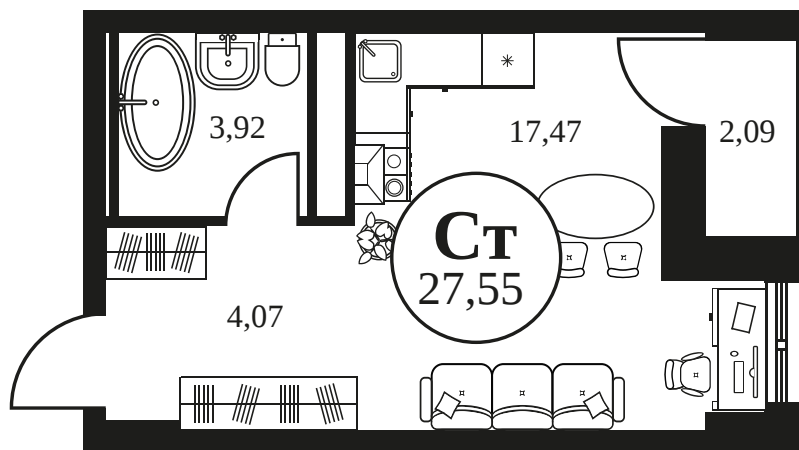

Номер: 1397

СТУДИЯ 27.54 М²

Отсканируйте QR-код и
смотрите на сайте
культураростов.рф

Цена по запросу

Корпус	2	Этаж	22
Секция	секция 2.4		

Адрес офиса продаж
г Ростов-на-Дону, ул Текучева, д 203

11.03.2025 14:23 (Мск)