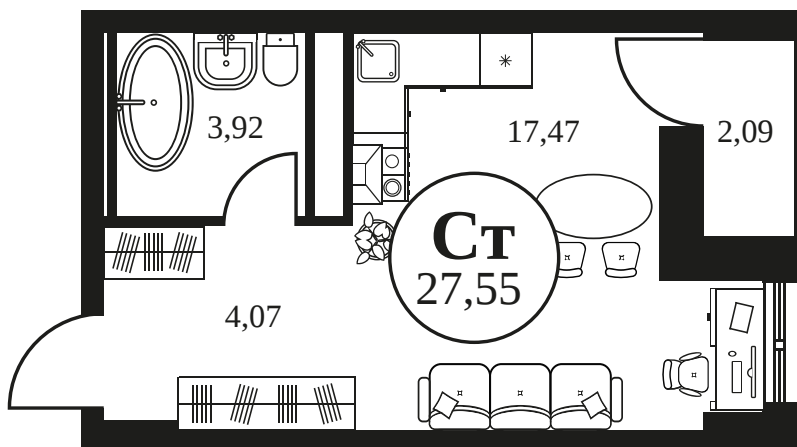

Номер: 1397

СТУДИЯ 27.54 М²

Отсканируйте QR-код и
смотрите на сайте
культураростов.рф

Цена по запросу

Корпус	2	Этаж	22
Секция	секция 2.4		

Адрес офиса продаж
г Ростов-на-Дону, ул Текучева, д 203

13.03.2025 09:29 (Мск)