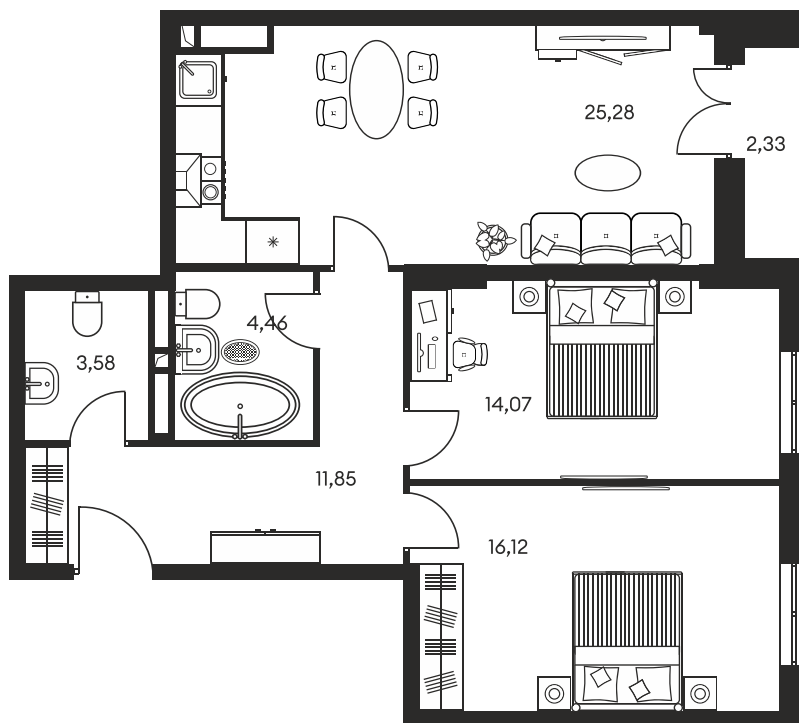

Номер: 725

3 КОМНАТНАЯ 79 М²

Отсканируйте QR-код и
смотрите на сайте
культураростов.рф

Цена по запросу

Корпус	1	Этаж	13
Секция	секция 1.4		

Адрес офиса продаж
г Ростов-на-Дону, ул Текучева, д 203

26.12.2024, 10:43