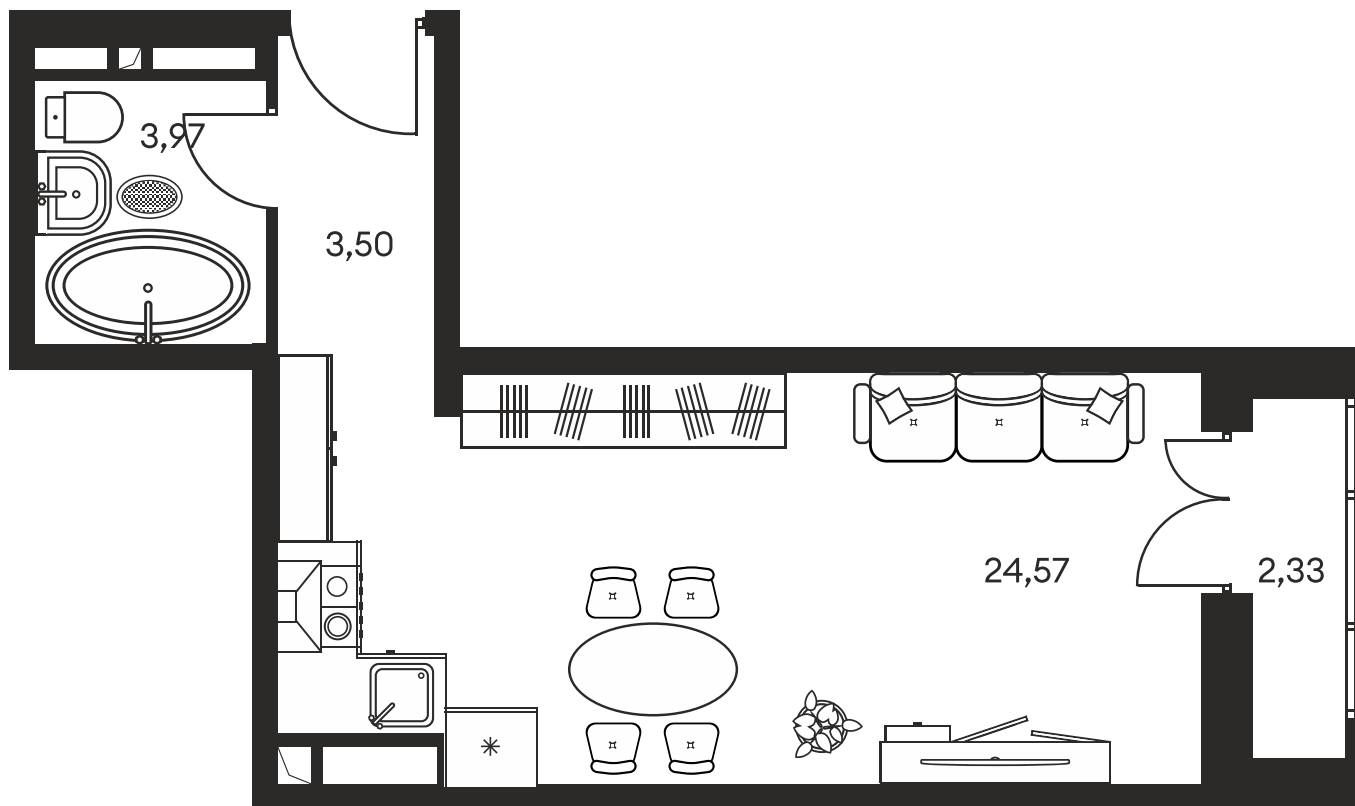

ЖК "КУЛЬТУРА"

АДРЕС

Текучева 203

Номер 568

СТУДИЯ 35,45 М²

Корпус	1	Секция	секция 1.3
Этаж	16		

Цена по запросу

Ипотека от 29 196 руб/мес