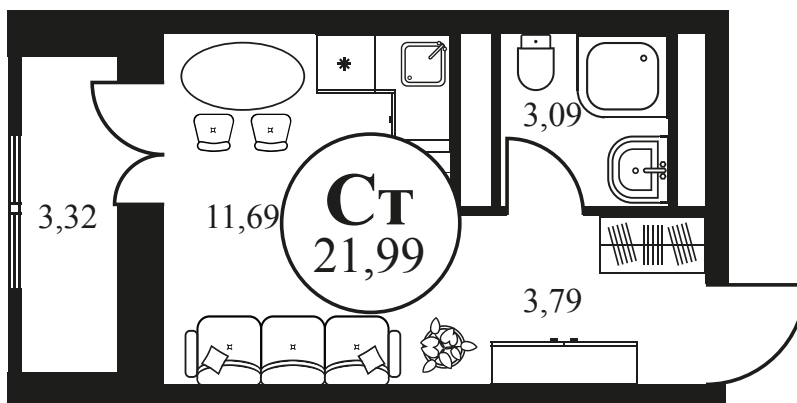

Номер: 794

СТУДИЯ 21.99 М²

Отсканируйте QR-код и
смотрите на сайте
культураростов.рф

Цена по запросу

Корпус	2	Этаж	6
Секция	секция 2.3		

Адрес офиса продаж
г Ростов-на-Дону, ул Текучева, д 203

08.09.2024, 03:53