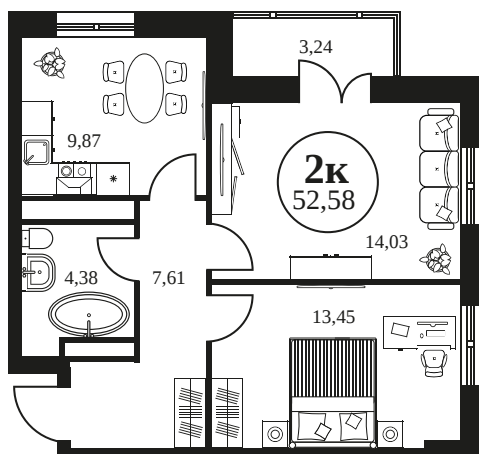

Номер: 633

2 комнатная 53.33 м²

Отсканируйте QR-код и
смотрите на сайте
культура.ростов.рф

Цена по запросу

Корпус	2	Этаж	19
Секция	секция 2.2		

01.05.2026 01:02 (Мск)

Не является публичной офертой, цена может быть скорректирована.
Информация взята с сайта «культура.ростов.рф»