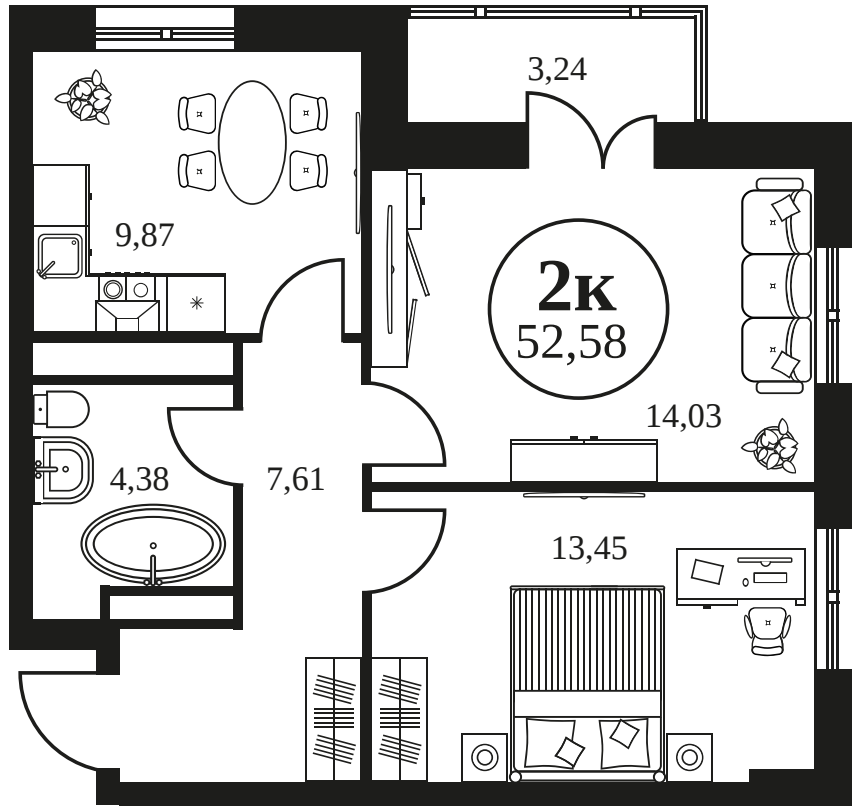

ЖК "КУЛЬТУРА"

АДРЕС

Текучева 203

Номер 633

КВАРТИРА 2-КОМНАТНАЯ 53,33 М²

Корпус	2	Секция	секция 2.2
Этаж	19		

Цена по запросу

Отсканируйте QR-код и смотрите на сайте культура.ростов.рф