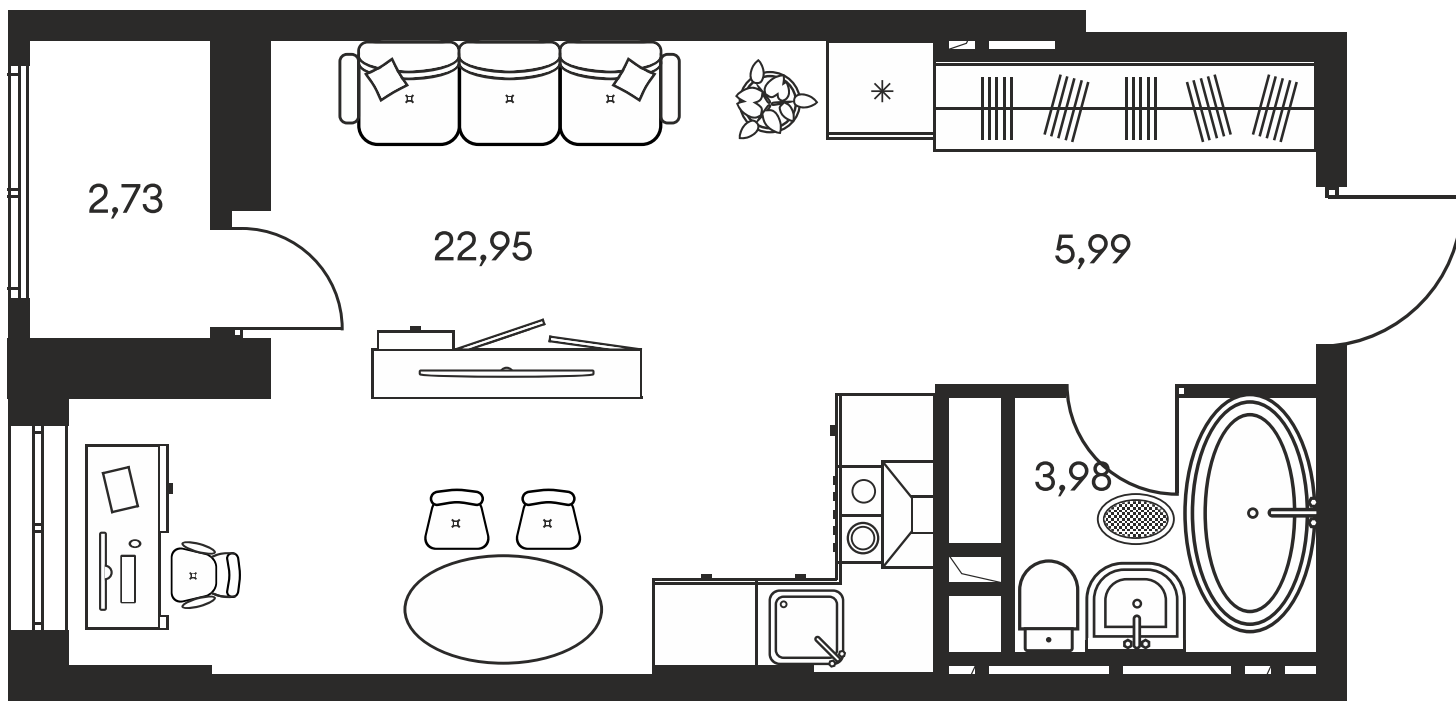

ЖК "КУЛЬТУРА"

АДРЕС

Текучева 203

Номер 351

СТУДИЯ 36,21 М²

Корпус	1	Секция	секция 1.2
Этаж	16		

Цена по запросу

Ипотека от 27 441 руб/мес