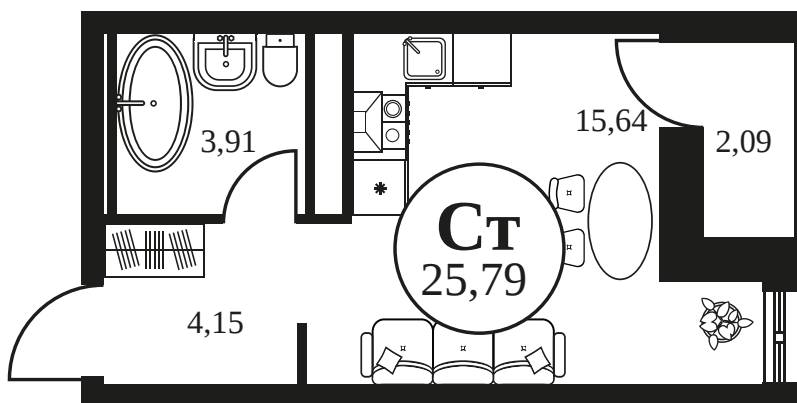

Номер: 323

СТУДИЯ 26.34 М²

Отсканируйте QR-код и
смотрите на сайте
культураростов.рф

Цена по запросу

Корпус	2	Этаж	22
Секция	секция 2.1		

Адрес офиса продаж
г Ростов-на-Дону, ул Текучева, д 203

26.12.2024, 15:16