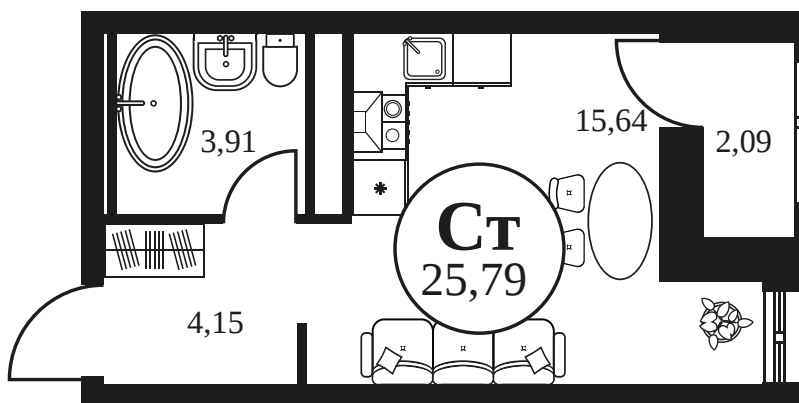

Номер: 323

СТУДИЯ 26.34 М²

Отсканируйте QR-код и
смотрите на сайте
культураростов.рф

Цена по запросу

Корпус	2	Этаж	22
Секция	секция 2.1		

Адрес офиса продаж
г Ростов-на-Дону, ул Текучева, д 203

07.10.2024, 01:12