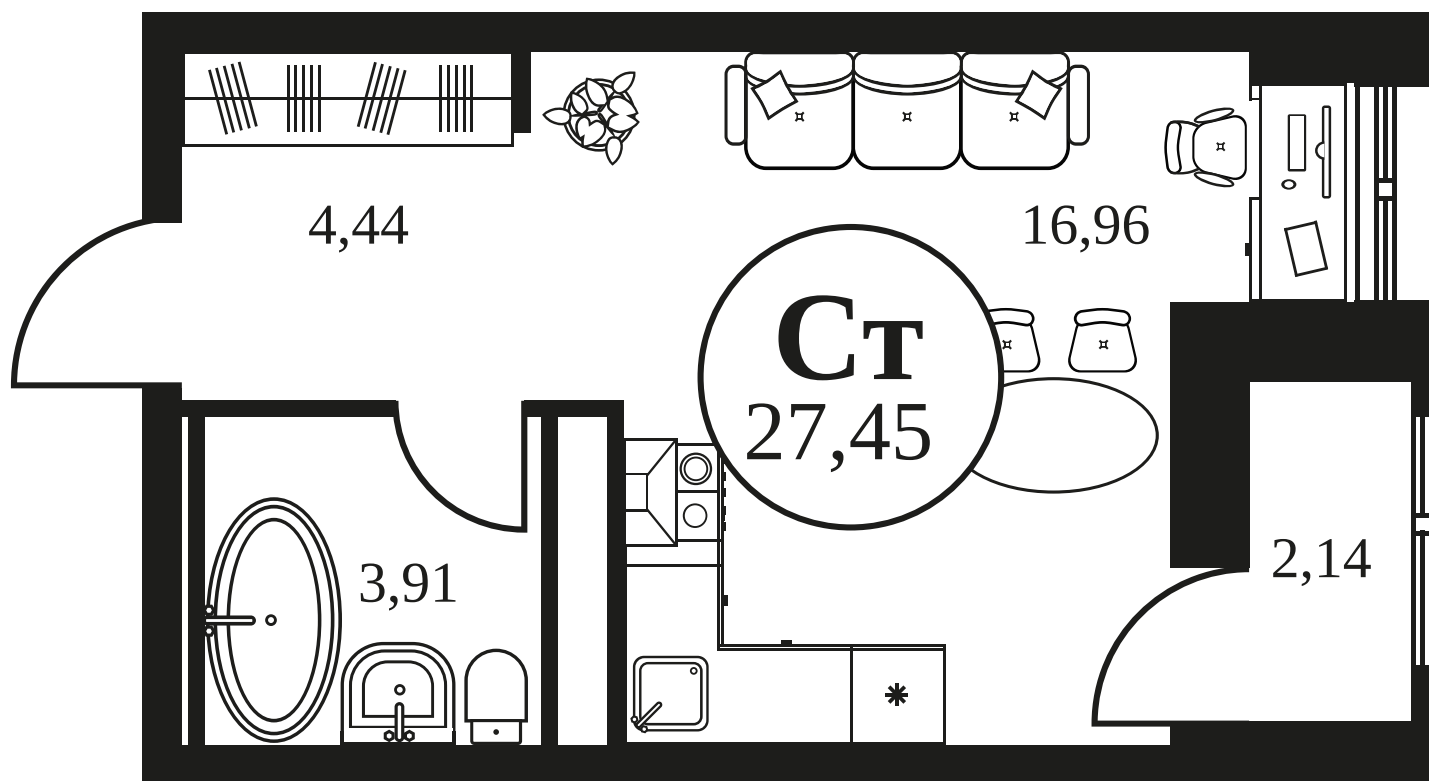

ЖК "КУЛЬТУРА"

АДРЕС

Текучева 203

Номер 1090

СТУДИЯ 27,42 М²

Корпус	2	Секция	секция 2.3
Этаж	25		

Цена по запросу

Отсканируйте QR-код и смотрите на сайте культура.ростов.рф