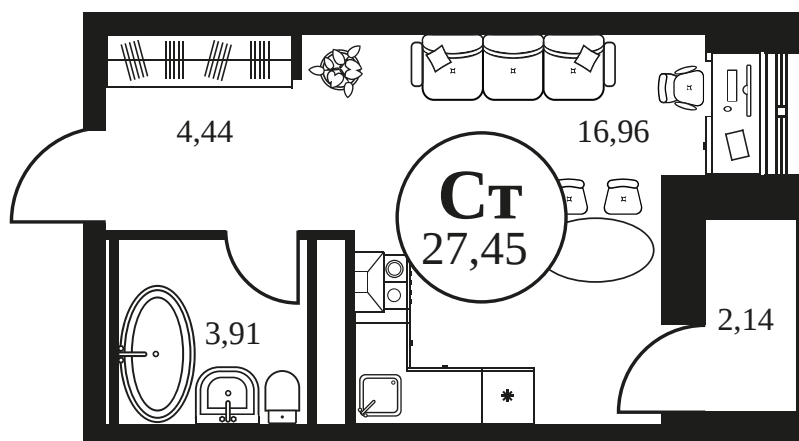

Номер: 1090

СТУДИЯ 27.42 М²

Отсканируйте QR-код и
смотрите на сайте
культураростов.рф

Цена по запросу

Корпус	2	Этаж	25
Секция	секция 2.3		

Адрес офиса продаж
г Ростов-на-Дону, ул Текучева, д 203

07.10.2024, 02:03