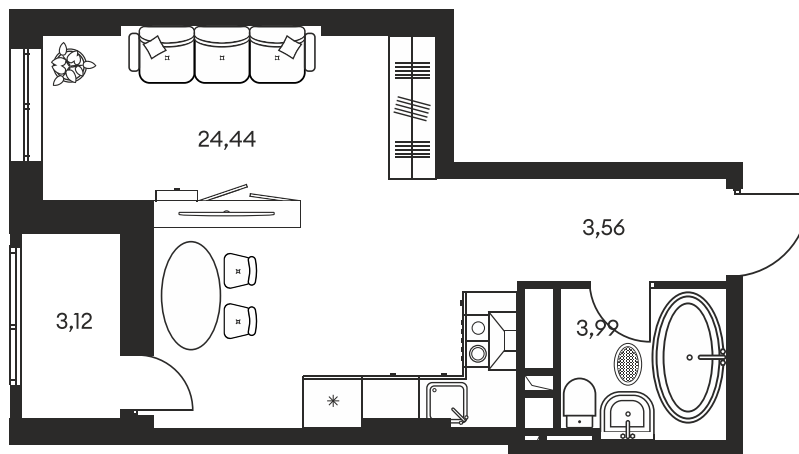

Номер: 720

СТУДИЯ 35.23 М²

Отсканируйте QR-код и
смотрите на сайте
культураростов.рф

Цена по запросу

Корпус	1	Этаж	12
Секция	секция 1.4		

Адрес офиса продаж
г Ростов-на-Дону, ул Текучева, д 203

25.05.2024, 18:10