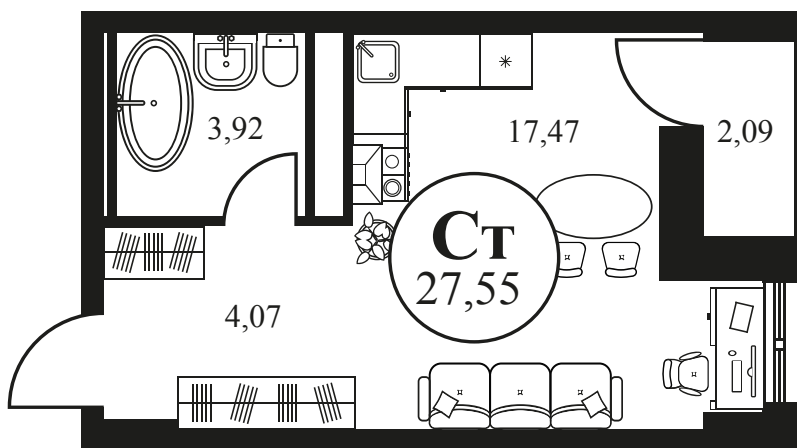

Номер: 467

СТУДИЯ 27.55 М²

Отсканируйте QR-код и
смотрите на сайте
культураростов.рф

Цена по запросу

Корпус	2	Этаж	7
Секция	секция 2.2		

Адрес офиса продаж
г Ростов-на-Дону, ул Текучева, д 203

19.06.2024, 09:47