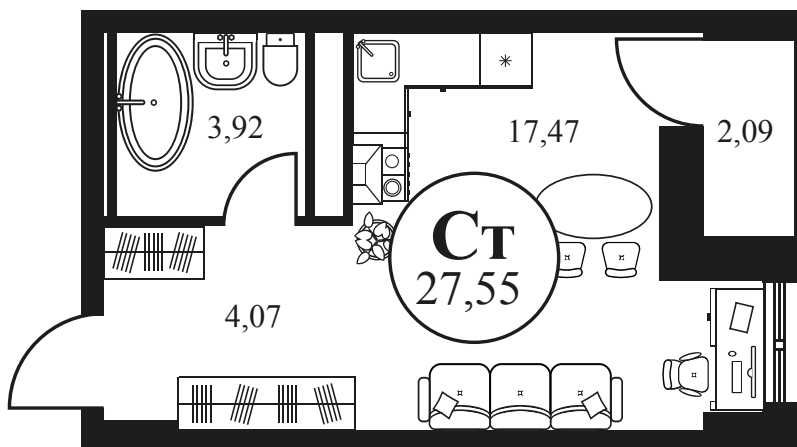

Номер: 467

СТУДИЯ 27.55 М²

Отсканируйте QR-код и
смотрите на сайте
культураростов.рф

Цена по запросу

Корпус	2	Этаж	7
Секция	секция 2.2		

Адрес офиса продаж
г Ростов-на-Дону, ул Текучева, д 203

27.07.2024, 09:30