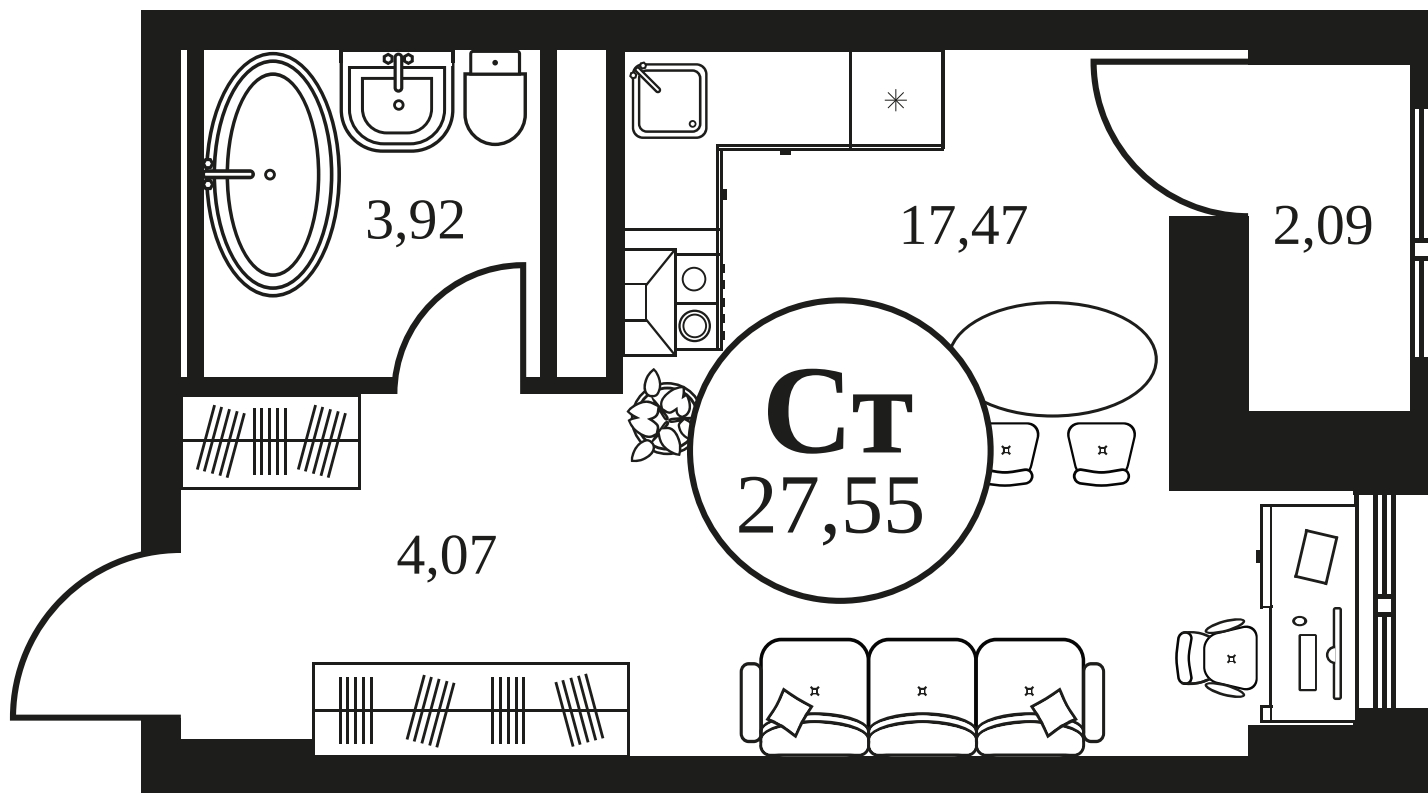

ЖК "КУЛЬТУРА"

АДРЕС

Текучева 203

Номер 467

СТУДИЯ 27,55 М²

Корпус	2	Секция	секция 2.2
Этаж	7		

Цена по запросу

Отсканируйте QR-код и смотрите на сайте культура.ростов.рф