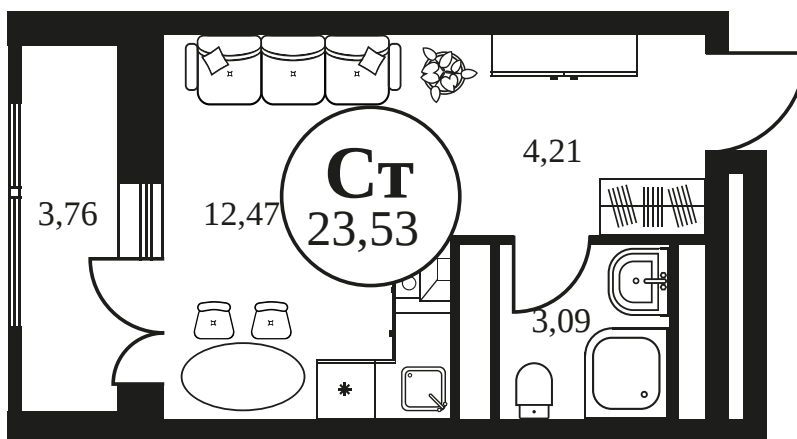

Номер: 233

СТУДИЯ 23.53 М²

Отсканируйте QR-код и
смотрите на сайте
культураростов.рф

Цена по запросу

Корпус	2	Этаж	16
Секция	секция 2.1		

Адрес офиса продаж
г Ростов-на-Дону, ул Текучева, д 203

18.10.2024, 05:49