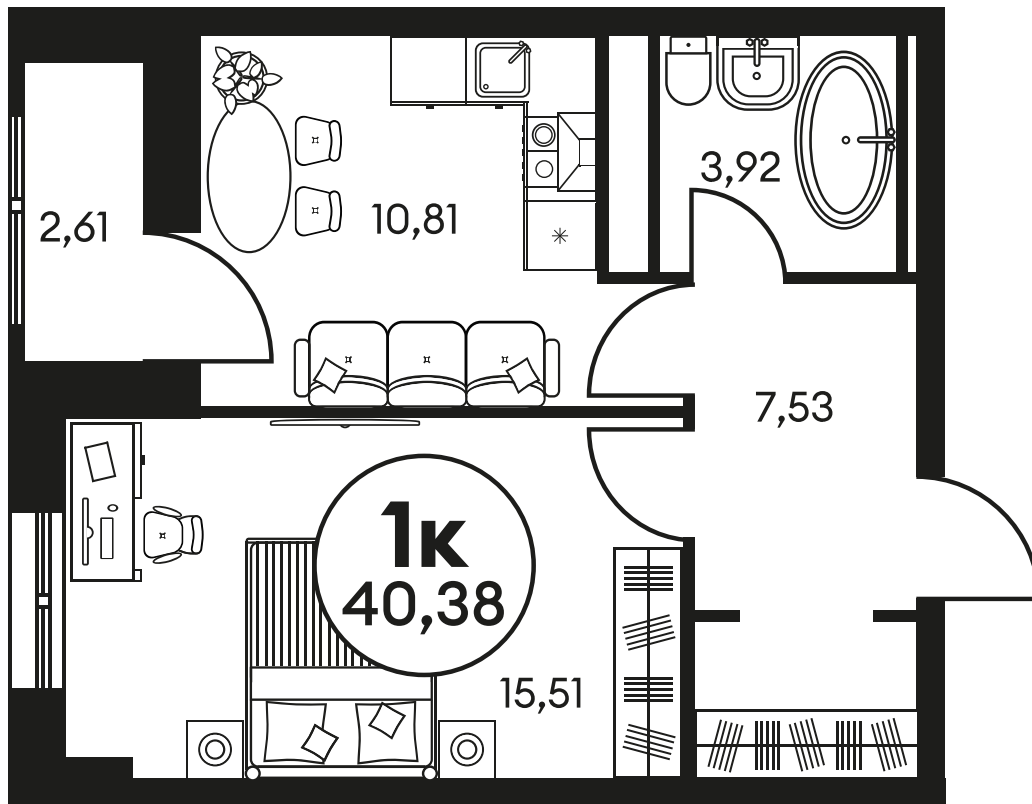

ЖК "КУЛЬТУРА"

АДРЕС

Текучева 203

Номер 710

КВАРТИРА 1-КОМНАТНАЯ 40,63 М²

Корпус	2	Секция	секция 2.2
Этаж	25		

Цена по запросу

Отсканируйте QR-код и смотрите на сайте культура.ростов.рф