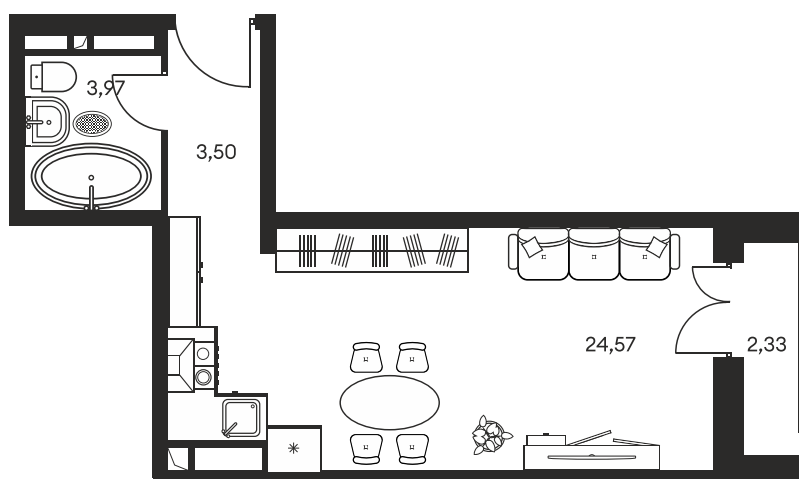

Номер: 532

Студия 35.81 м²

Отсканируйте QR-код и
смотрите на сайте
культура.ростов.рф

Цена по запросу

Корпус	1	Этаж	13
Секция	секция 1.3		

02.07.2026 11:00 (Мск)

Не является публичной офертой, цена может быть скорректирована.
Информация взята с сайта «культура.ростов.рф».