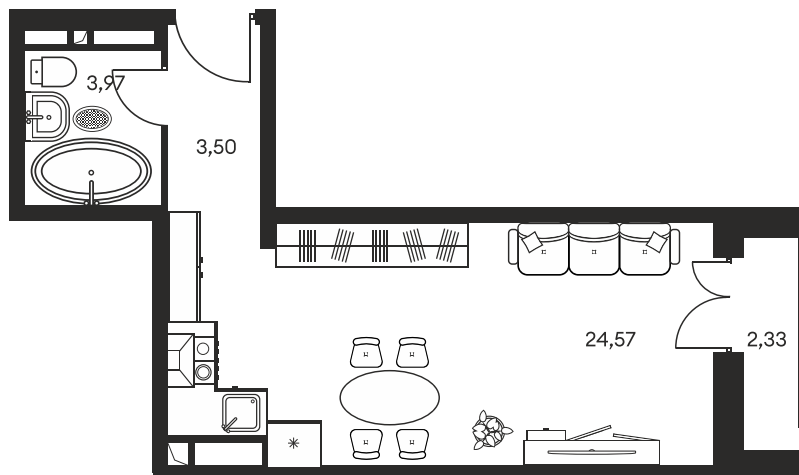

Номер: 532

СТУДИЯ 35.45 М²

Отсканируйте QR-код и
смотрите на сайте
культураростов.рф

Цена по запросу

Корпус	1	Этаж	13
Секция	секция 1.3		

Адрес офиса продаж
г Ростов-на-Дону, ул Текучева, д 203

26.12.2024, 16:44