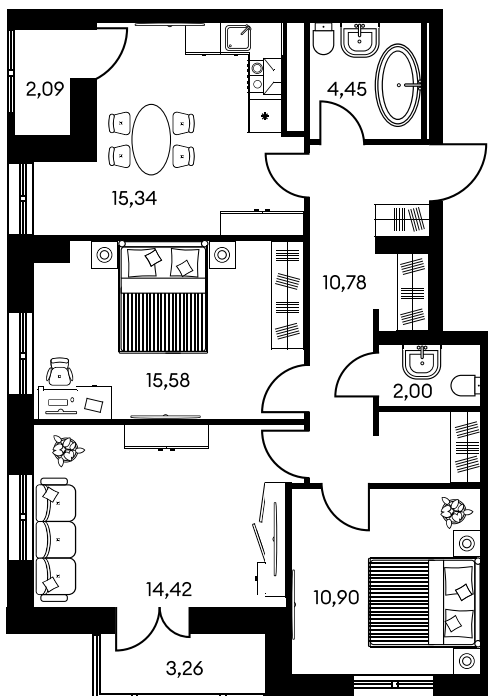

Номер: 1013

3 КОМНАТНАЯ 79.55 М²

Отсканируйте QR-код и
смотрите на сайте
культураростов.рф

Цена по запросу

Корпус	2	Этаж	20
Секция	секция 2.3		

Адрес офиса продаж
г Ростов-на-Дону, ул Текучева, д 203

13.03.2025 23:35 (Мск)