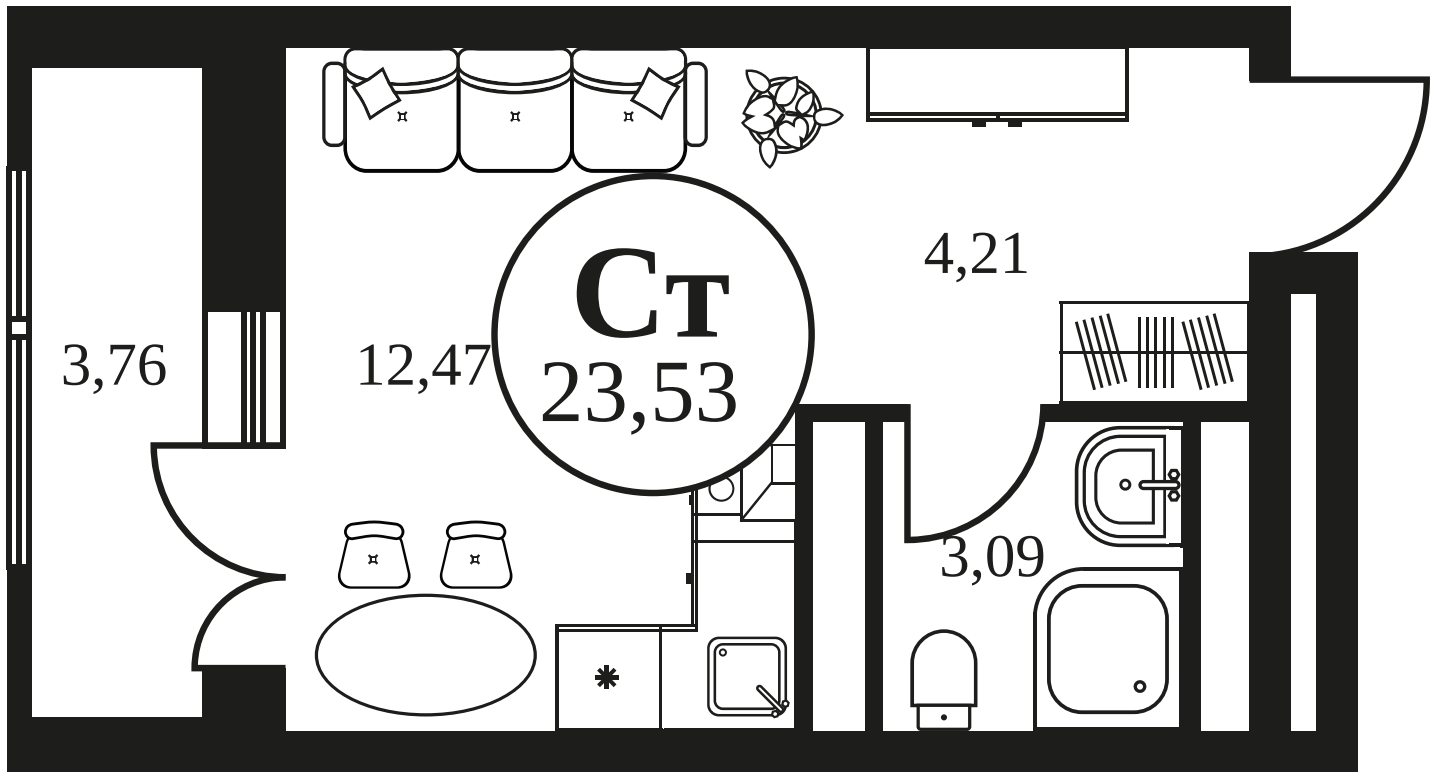

ЖК "КУЛЬТУРА"

АДРЕС

Текучева 203

Номер 921

СТУДИЯ 23,53 М²

Корпус	2	Секция	секция 2.3
Этаж	14		

Цена по запросу

Отсканируйте QR-код и смотрите на сайте культура.ростов.рф