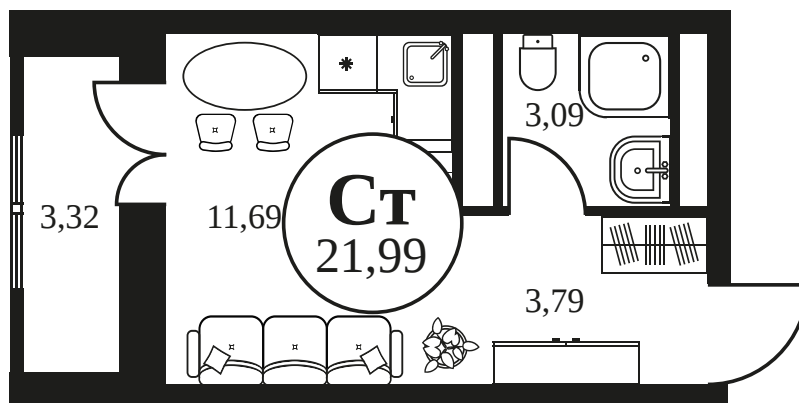

Номер: 186

СТУДИЯ 21.99 М²

Отсканируйте QR-код и
смотрите на сайте
культураростов.рф

Цена по запросу

Корпус	2	Этаж	13
Секция	секция 2.1		

Адрес офиса продаж
г Ростов-на-Дону, ул Текучева, д 203

22.12.2024, 06:19