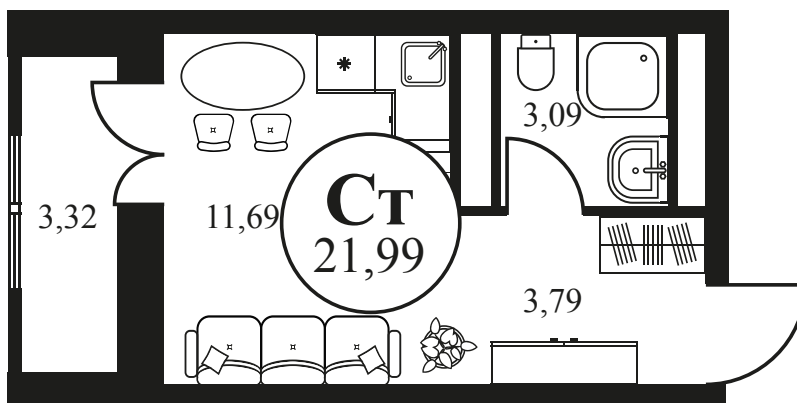

Номер: 186

СТУДИЯ 21.99 М²

Отсканируйте QR-код и
смотрите на сайте
культураростов.рф

Цена по запросу

Корпус	2	Этаж	13
Секция	секция 2.1		

Адрес офиса продаж
г Ростов-на-Дону, ул Текучева, д 203

08.09.2024, 03:19