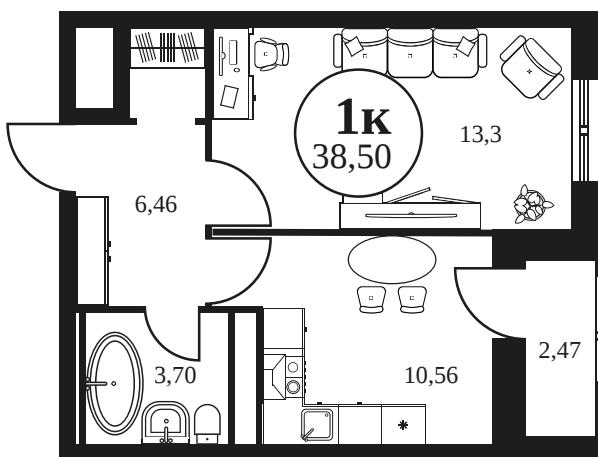

Номер: 288

1 КОМНАТНАЯ 38.56 М²

Отсканируйте QR-код и
смотрите на сайте
культураростов.рф

Цена по запросу

Корпус	2	Этаж	19
Секция	секция 2.1		

Адрес офиса продаж
г Ростов-на-Дону, ул Текучева, д 203

21.12.2024, 16:00