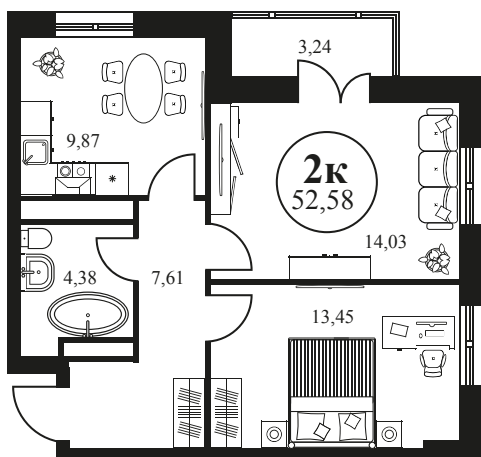

Номер: 451

2 КОМНАТНАЯ 52.58 М²

Отсканируйте QR-код и
смотрите на сайте
культураростов.рф

Цена по запросу

Корпус	2	Этаж	6
Секция	секция 2.2		

Адрес офиса продаж
г Ростов-на-Дону, ул Текучева, д 203

08.09.2024, 01:21