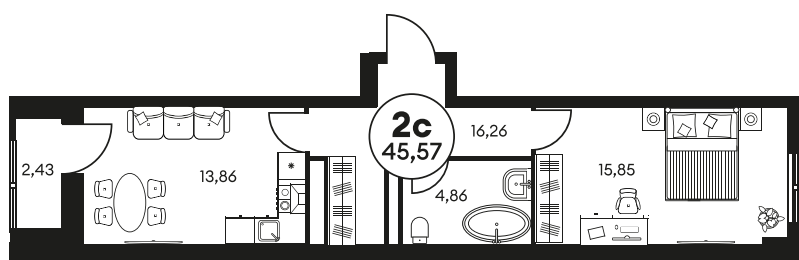

Номер: 709

2 комнатная 45.85 м<sup>2</sup>

Отсканируйте QR-код и  
смотрите на сайте  
культура.ростов.рф

## Цена по запросу

Корпус	2	Этаж	25
Секция	секция 2.2		

20.06.2026 16:40 (Мск)

Не является публичной офертой, цена может быть скорректирована.  
Информация взята с сайта «культура.ростов.рф».