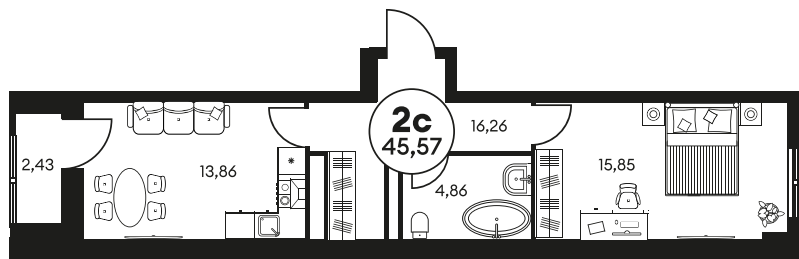

Номер: 709

2 комнатная 45.85 м<sup>2</sup>

Отсканируйте QR-код и  
смотрите на сайте  
культура.ростов.рф

## Цена по запросу

Корпус	2	Этаж	25
Секция	секция 2.2		

06.05.2026 13:56 (Мск)

Не является публичной офертой, цена может быть скорректирована.  
Информация взята с сайта «культура.ростов.рф»