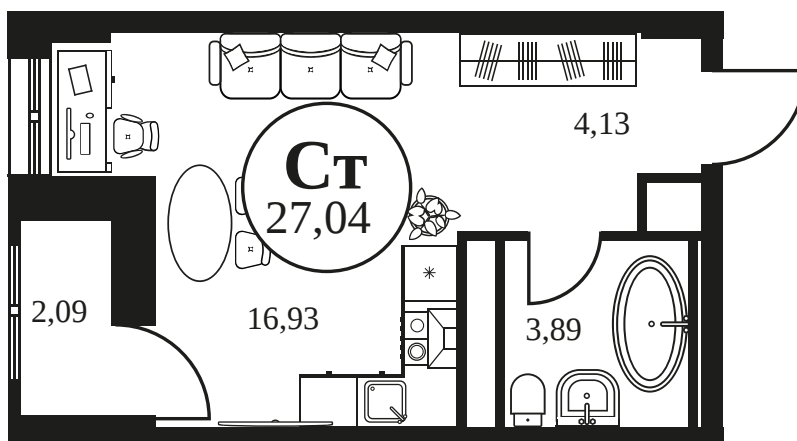

Номер: 1351

Студия 27.02 м<sup>2</sup>

Отсканируйте QR-код и  
смотрите на сайте  
культура.ростов.рф

## Цена по запросу

Корпус	2	Этаж	19
Секция	секция 2.4		

19.04.2026 21:56 (Мск)

Не является публичной офертой, цена может быть скорректирована.  
Информация взята с сайта «культура.ростов.рф»