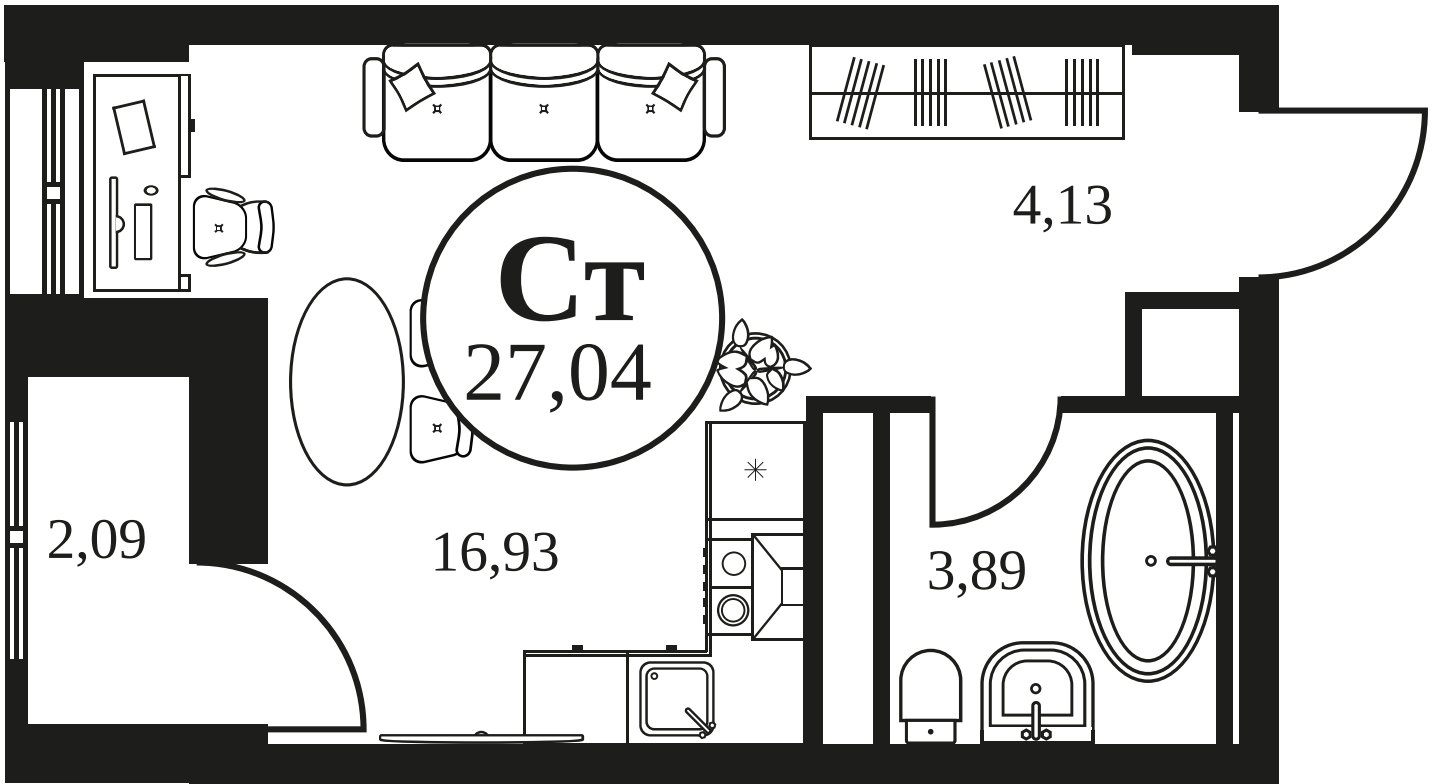

Номер 1351

СТУДИЯ 27,02 М²

Корпус	2	Секция	секция 2.4
Этаж	19		

Цена по запросу

Отсканируйте QR-код и смотрите на сайте культура.ростов.рф

ОФИС ПРОДАЖ

Адрес

г Ростов-на-Дону, ул Текучева, д 203