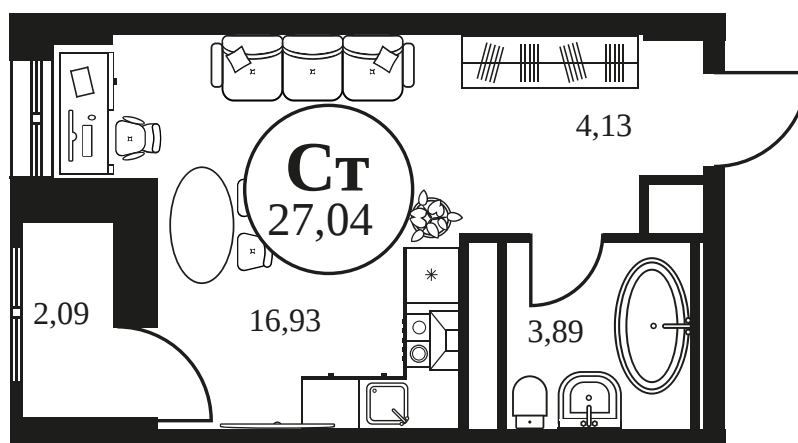

Номер: 1351

Студия 27.02 м²

Отсканируйте QR-код и
смотрите на сайте
культура.ростов.рф

Цена по запросу

Корпус	2	Этаж	19
Секция	секция 2.4		

03.06.2026 22:40 (Мск)

Не является публичной офертой, цена может быть скорректирована.
Информация взята с сайта «культура.ростов.рф».