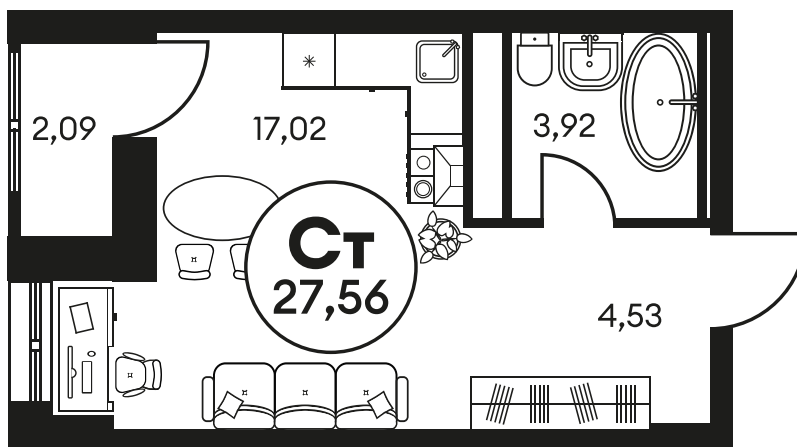

Номер: 504

СТУДИЯ 27.56 М²

Отсканируйте QR-код и
смотрите на сайте
культураростов.рф

Цена по запросу

Корпус	2	Этаж	10
Секция	секция 2.2		

Адрес офиса продаж
г Ростов-на-Дону, ул Текучева, д 203

08.09.2024, 00:17