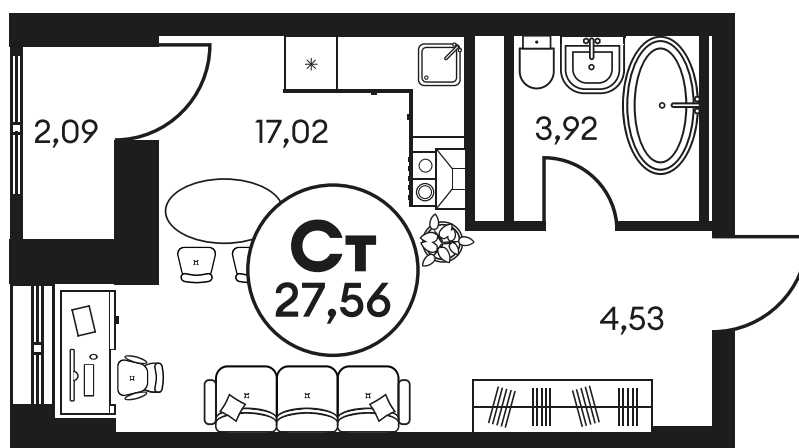

Номер: 504

Студия 27.56 м²

Отсканируйте QR-код и
смотрите на сайте
культура.ростов.рф

Цена по запросу

Корпус	2	Этаж	10
Секция	секция 2.2		

15.03.2026 23:54 (Мск)

Не является публичной офертой, цена может быть скорректирована.
Информация взята с сайта «культура.ростов.рф»