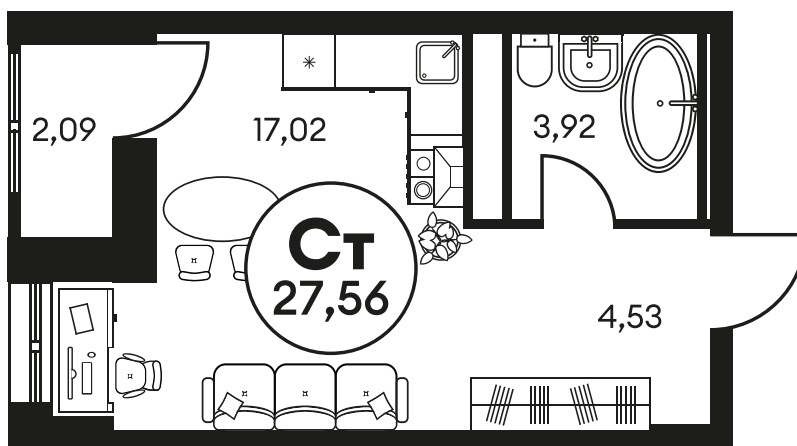

Номер: 504

Студия 27.56 м<sup>2</sup>

Отсканируйте QR-код и  
смотрите на сайте  
культура.ростов.рф

## Цена по запросу

Корпус	2	Этаж	10
Секция	секция 2.2		

19.04.2026 21:50 (Мск)

Не является публичной офертой, цена может быть скорректирована.  
Информация взята с сайта «культура.ростов.рф»