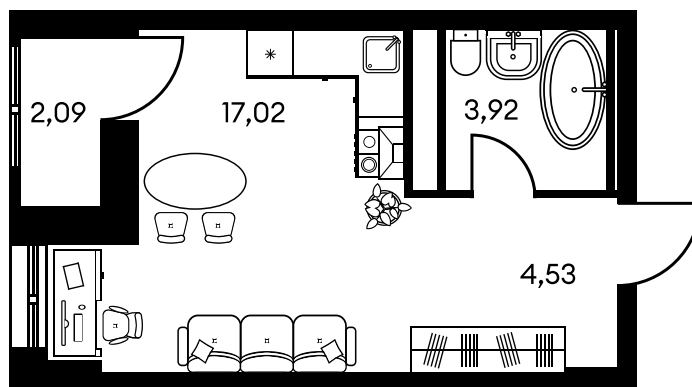

Номер: 657

2 КОМНАТНАЯ 37.61 М²

Отсканируйте QR-код и
смотрите на сайте
культураростов.рф

Цена по запросу

Корпус	2	Этаж	21
Секция	секция 2.2		

Адрес офиса продаж
г Ростов-на-Дону, ул Текучева, д 203

15.05.2025 00:58 (Мск)