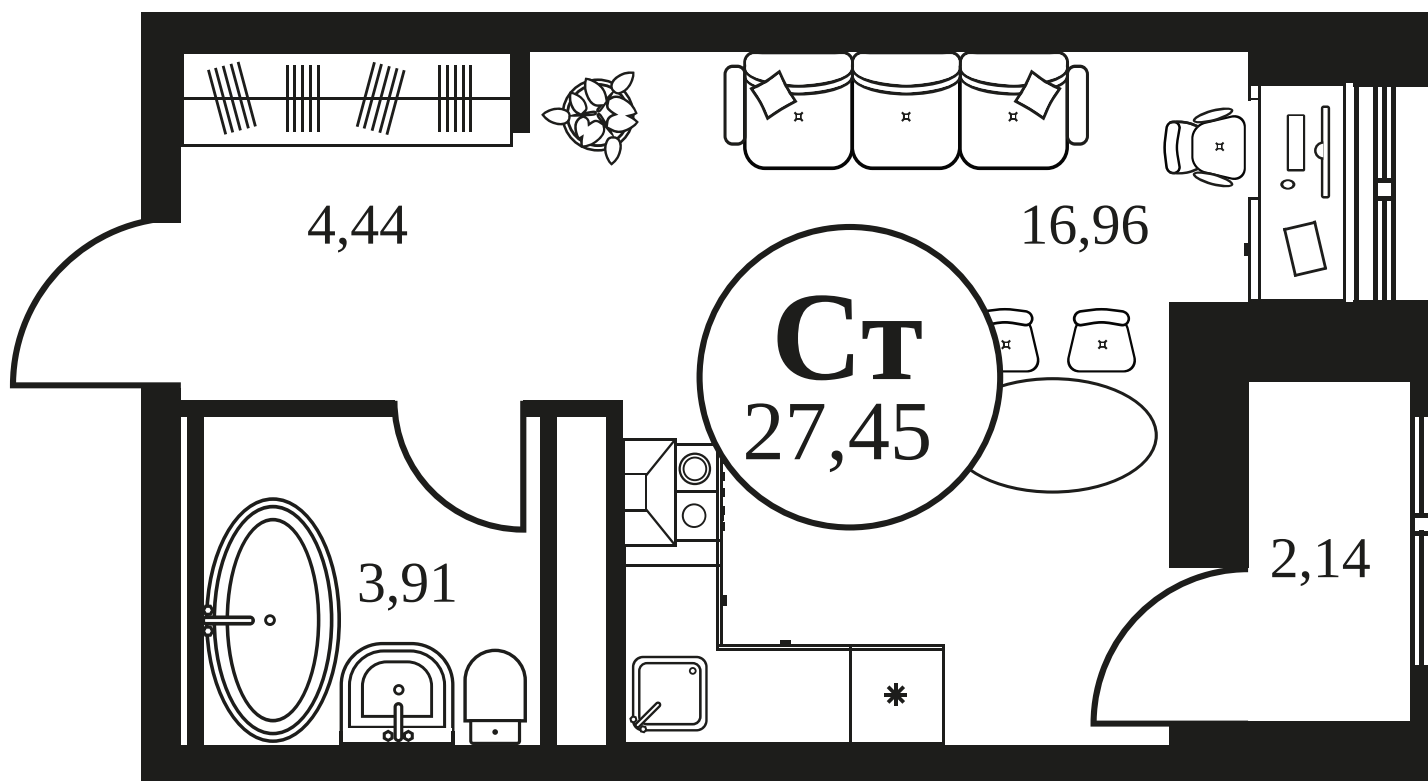

# ЖК "КУЛЬТУРА"

АДРЕС

Текучева 203

Номер 1042

# СТУДИЯ 27,42 М<sup>2</sup>

Корпус	2	Секция	секция 2.3
Этаж	22		