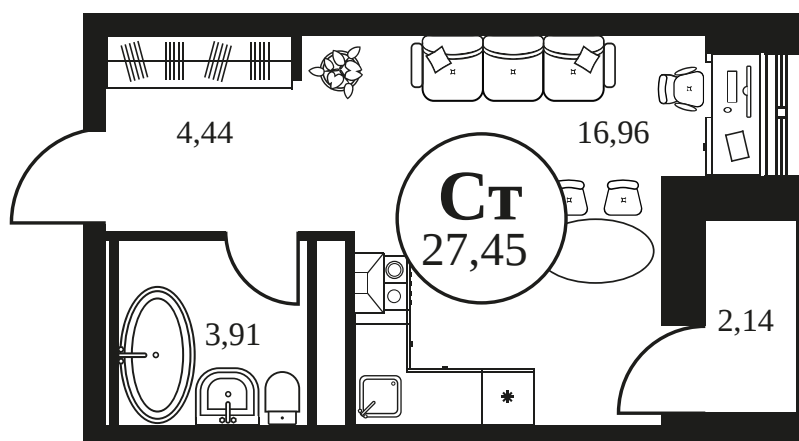

Номер: 1042

Студия 27.42 м²

Отсканируйте QR-код и
смотрите на сайте
культура.ростов.рф

Цена по запросу

Корпус	2	Этаж	22
Секция	секция 2.3		

22.05.2026 22:24 (Мск)

Не является публичной офертой, цена может быть скорректирована.
Информация взята с сайта «культура.ростов.рф».