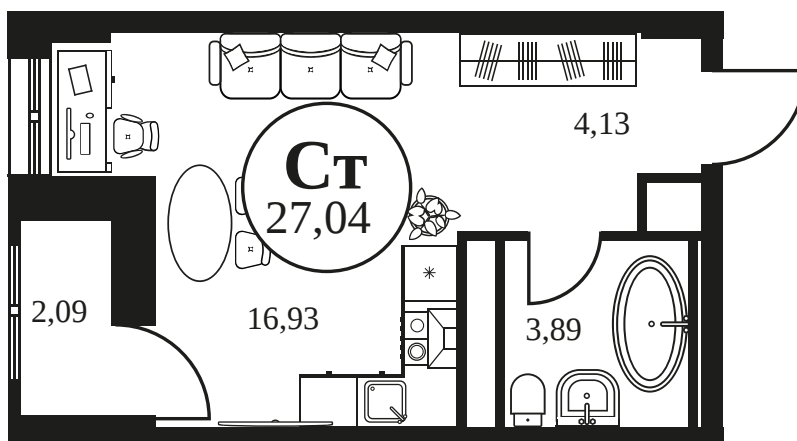

Номер: 1281

Студия 27.24 м²

Отсканируйте QR-код и
смотрите на сайте
культура.ростов.рф

Цена по запросу

Корпус	2	Этаж	14
Секция	секция 2.4		

19.04.2026 21:42 (Мск)

Не является публичной офертой, цена может быть скорректирована.
Информация взята с сайта «культура.ростов.рф»