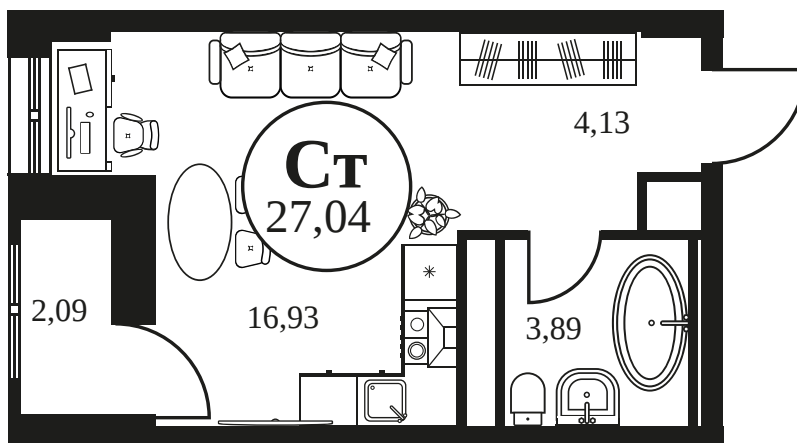

Номер: 1281

СТУДИЯ 27.24 М²

Отсканируйте QR-код и
смотрите на сайте
культураростов.рф

Цена по запросу

Корпус	2	Этаж	14
Секция	секция 2.4		

Адрес офиса продаж
г Ростов-на-Дону, ул Текучева, д 203

18.10.2024, 07:57