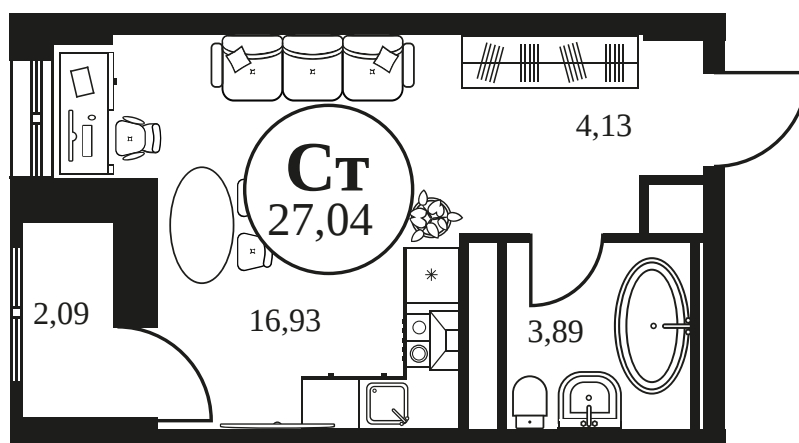

Номер: 1281

Студия 27.24 м²

Отсканируйте QR-код и
смотрите на сайте
культура.ростов.рф

Цена по запросу

Корпус	2	Этаж	14
Секция	секция 2.4		

03.06.2026 23:55 (Мск)

Не является публичной офертой, цена может быть скорректирована.
Информация взята с сайта «культура.ростов.рф».