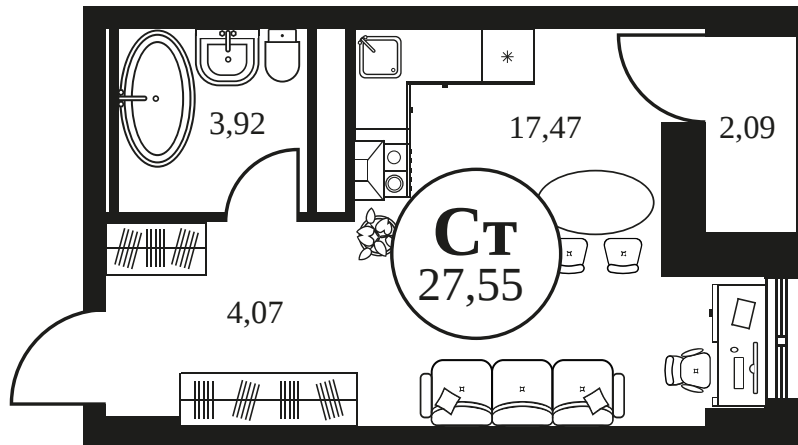

Номер: 593

Студия 27.75 м²

Отсканируйте QR-код и
смотрите на сайте
культура.ростов.рф

Цена по запросу

Корпус	2	Этаж	16
Секция	секция 2.2		

21.04.2026 11:22 (Мск)

Не является публичной офертой, цена может быть скорректирована.
Информация взята с сайта «культура.ростов.рф»