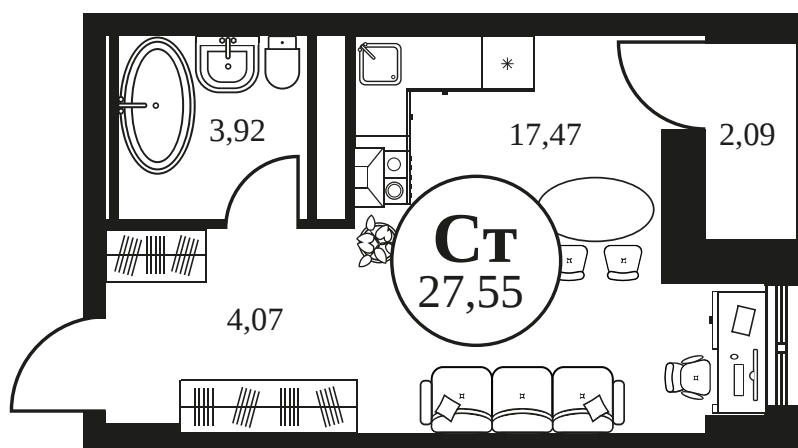

Номер: 593

Студия 27.75 м²

Отсканируйте QR-код и
смотрите на сайте
культура.ростов.рф

Цена по запросу

Корпус	2	Этаж	16
Секция	секция 2.2		

26.06.2026 10:50 (Мск)

Не является публичной офертой, цена может быть скорректирована.
Информация взята с сайта «культура.ростов.рф».