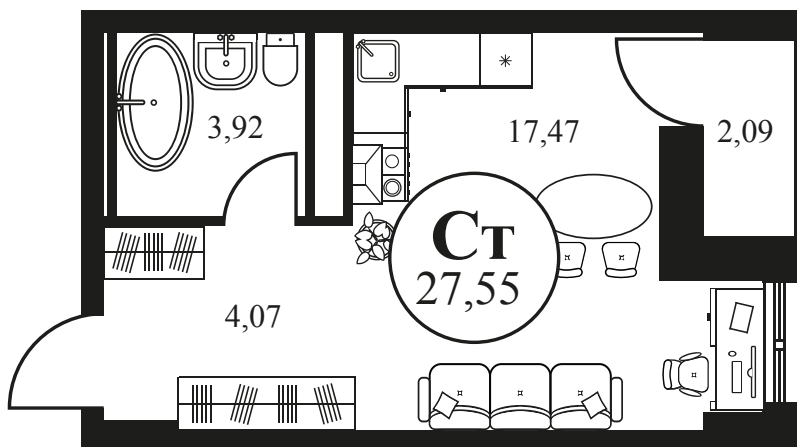

Номер: 593

СТУДИЯ 27.75 М²

Отсканируйте QR-код и
смотрите на сайте
культураростов.рф

Цена по запросу

Корпус	2	Этаж	16
Секция	секция 2.2		

Адрес офиса продаж
г Ростов-на-Дону, ул Текучева, д 203

08.09.2024, 01:37