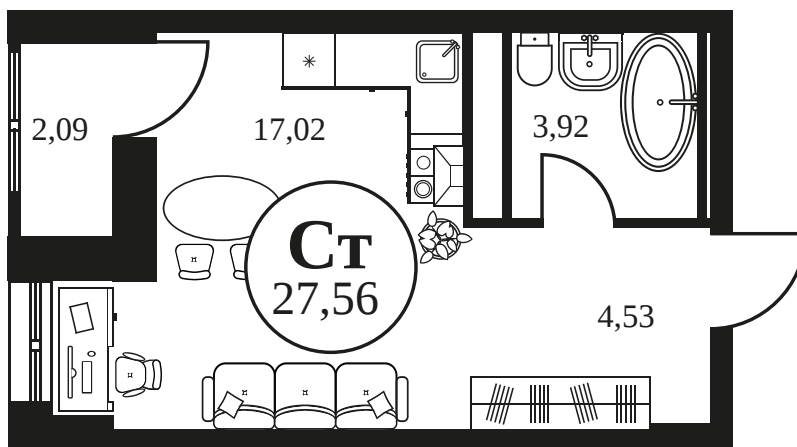

Номер: 1196

СТУДИЯ 27.56 М²

Отсканируйте QR-код и
смотрите на сайте
культураростов.рф

Цена по запросу

Корпус	2	Этаж	8
Секция	секция 2.4		

Адрес офиса продаж
г Ростов-на-Дону, ул Текучева, д 203

18.10.2024, 05:47

Не является публичной офертой, цена может быть скорректирована.
Информация взята с сайта «культураростов.рф»