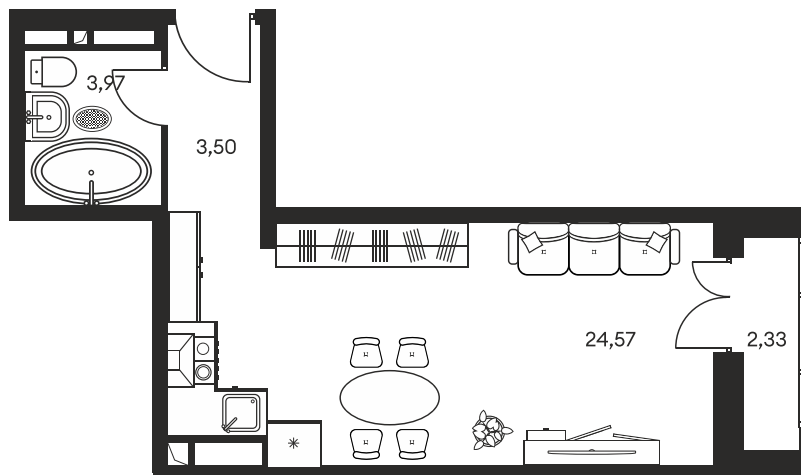

Номер: 496

СТУДИЯ 35.81 М²

Отсканируйте QR-код и
смотрите на сайте
культураростов.рф

Цена по запросу

Корпус	1	Этаж	10
Секция	секция 1.3		

Адрес офиса продаж
г Ростов-на-Дону, ул Текучева, д 203

19.03.2025 05:01 (Мск)