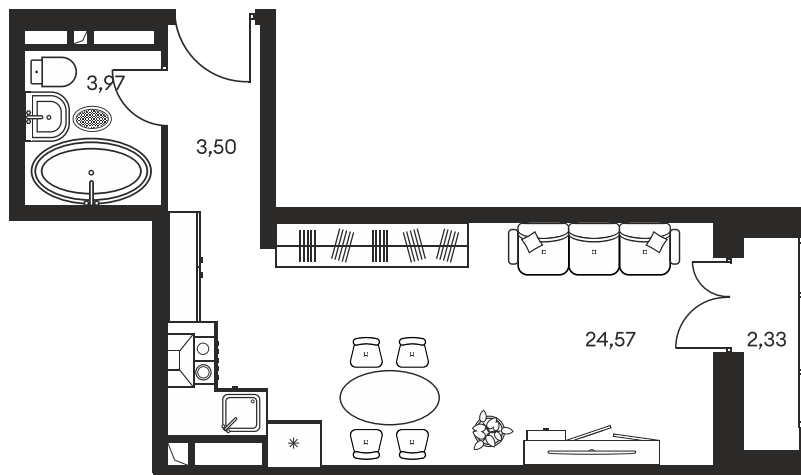

Номер: 496

СТУДИЯ 35.45 М²

Отсканируйте QR-код и
смотрите на сайте
культураростов.рф

Цена по запросу

Корпус	1	Этаж	10
Секция	секция 1.3		

Адрес офиса продаж
г Ростов-на-Дону, ул Текучева, д 203

08.09.2024, 03:40