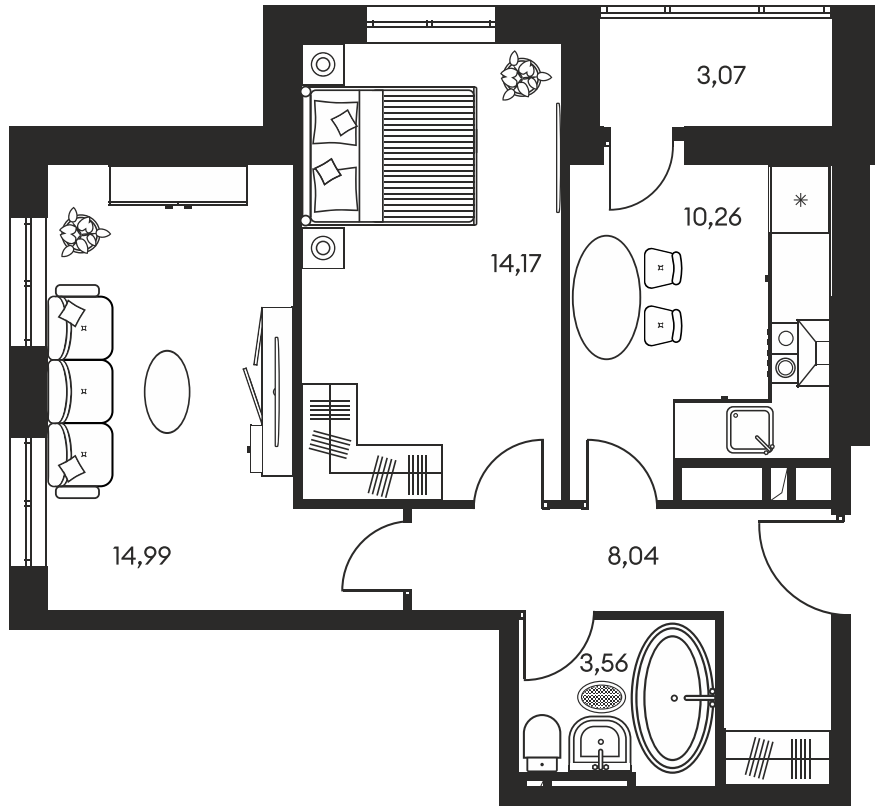

Номер 589

КВАРТИРА 2-КОМНАТНАЯ 55,48 М²

Корпус	1	Секция	секция 1.3
Этаж	18		

Цена по запросу

Ипотека от 39 683 руб/мес

Отсканируйте QR-код и смотрите на сайте
культура.ростов.рф

ОФИС ПРОДАЖ

© Яндекс Условия использования Яндекс