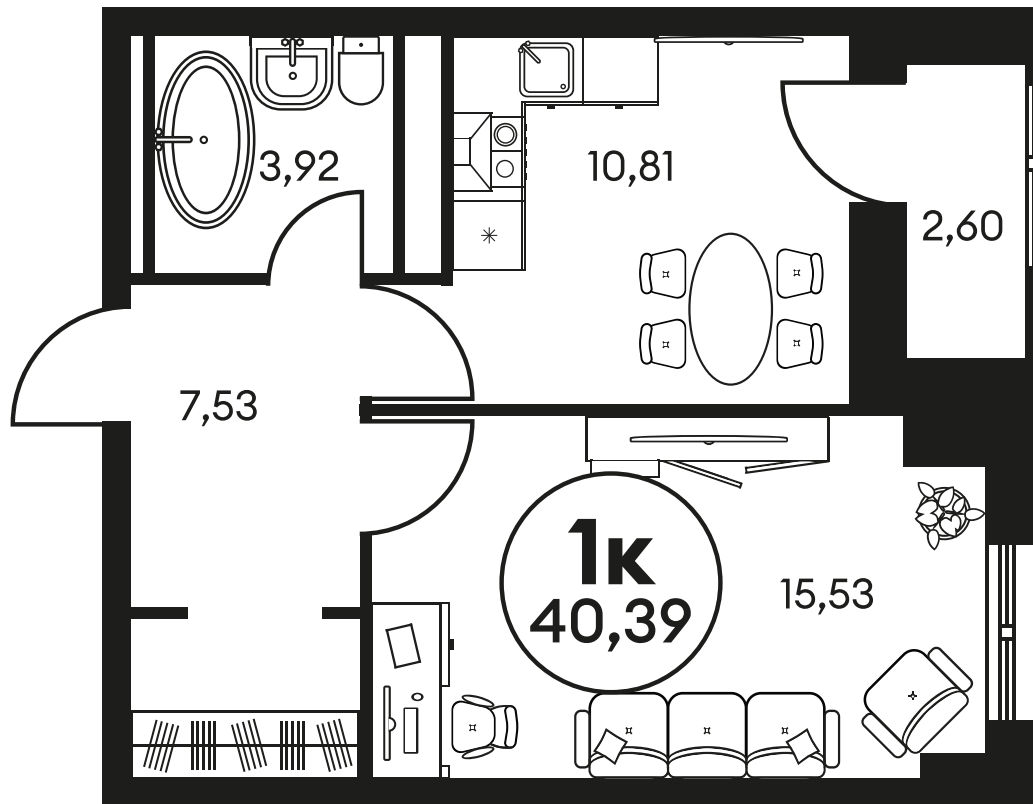

ЖК "КУЛЬТУРА"

АДРЕС

Текучева 203

Номер 386

КВАРТИРА 1-КОМНАТНАЯ 40,39 М²

Корпус	2	Секция	секция 2.2
Этаж	2		

Цена по запросу

Отсканируйте QR-код и смотрите на сайте культура.ростов.рф