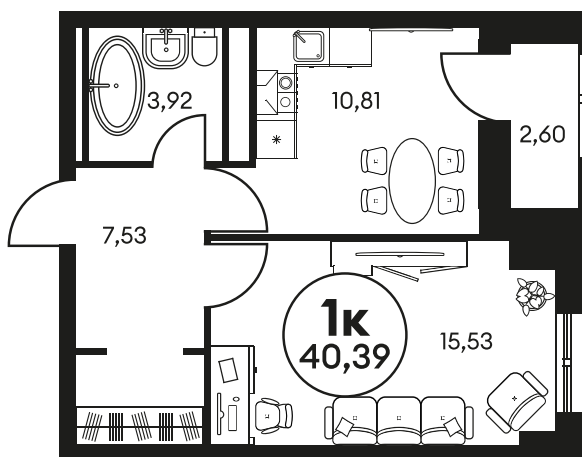

Номер: 386

1 КОМНАТНАЯ 40.39 М²

Отсканируйте QR-код и
смотрите на сайте
культураростов.рф

Цена по запросу

Корпус	2	Этаж	2
Секция	секция 2.2		

Адрес офиса продаж
г Ростов-на-Дону, ул Текучева, д 203

08.09.2024, 03:24