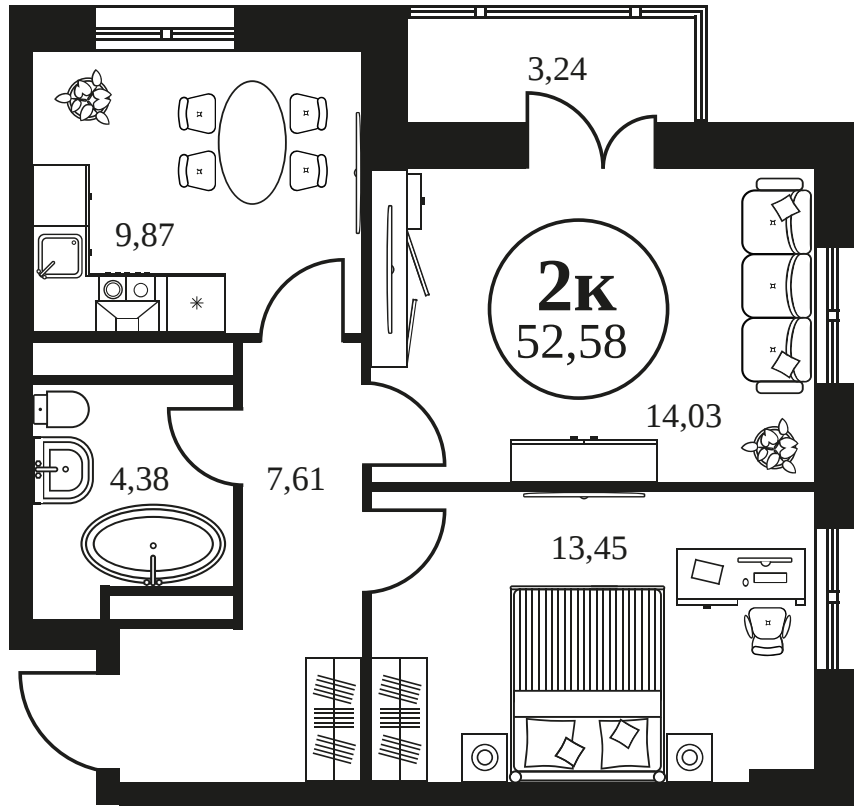

## АДРЕС

Текучева 203

Номер 661

# КВАРТИРА 2-КОМНАТНАЯ 53,33 М<sup>2</sup>

Корпус	2	Секция	секция 2.2
Этаж	21		