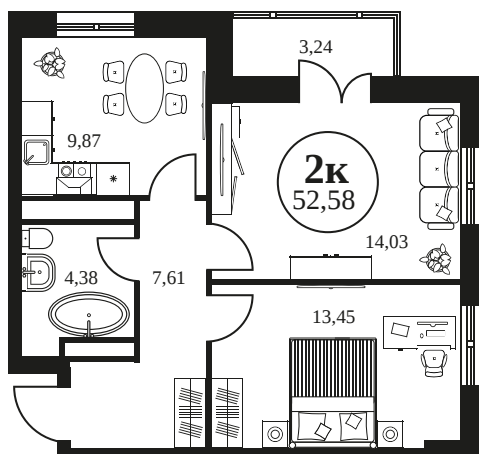

Номер: 661

2 комнатная 53.33 м²

Отсканируйте QR-код и
смотрите на сайте
культура.ростов.рф

Цена по запросу

Корпус	2	Этаж	21
Секция	секция 2.2		

24.05.2026 14:47 (Мск)

Не является публичной офертой, цена может быть скорректирована.
Информация взята с сайта «культура.ростов.рф».