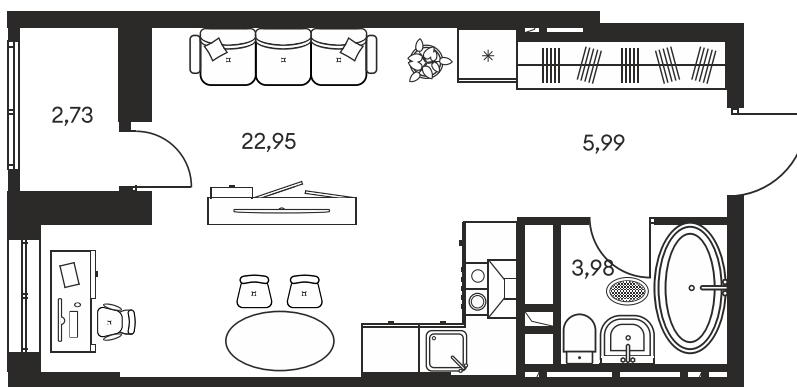

Номер: 395

СТУДИЯ 36.21 М²

Отсканируйте QR-код и
смотрите на сайте
культураростов.рф

Цена по запросу

Корпус	1	Этаж	20
Секция	секция 1.2		

Адрес офиса продаж
г Ростов-на-Дону, ул Текучева, д 203

26.12.2024, 11:40