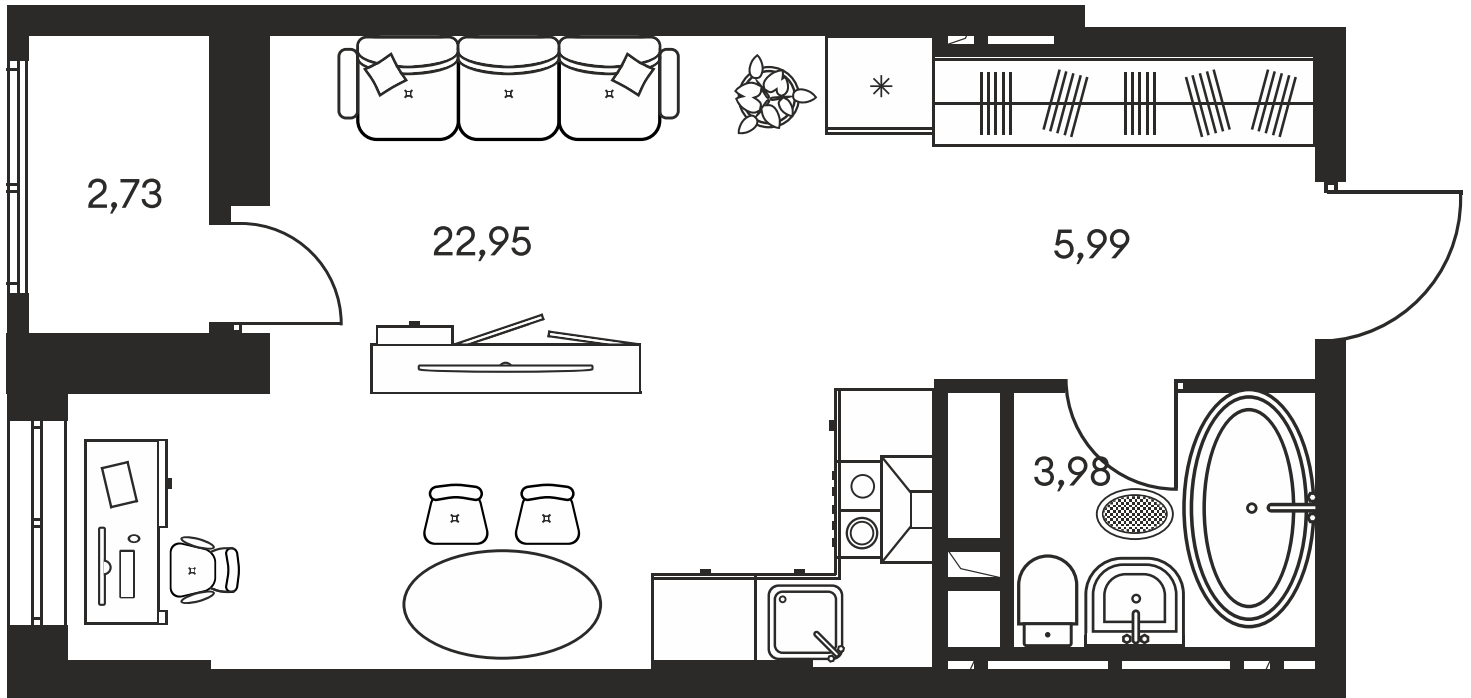

ЖК "КУЛЬТУРА"

АДРЕС

Текучева 203

Номер 395

СТУДИЯ 36,21 М²

Корпус	1	Секция	секция 1.2
Этаж	20		

Цена по запросу

Ипотека от 27 441 руб/мес