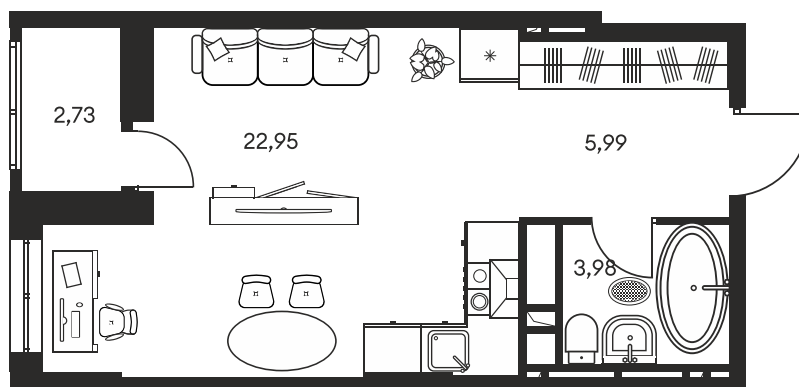

Номер: 234

СТУДИЯ 35.8 М²

Отсканируйте QR-код и
смотрите на сайте
культураростов.рф

Цена по запросу

Корпус	1	Этаж	6
Секция	секция 1.2		

Адрес офиса продаж
г Ростов-на-Дону, ул Текучева, д 203

08.09.2024, 01:35