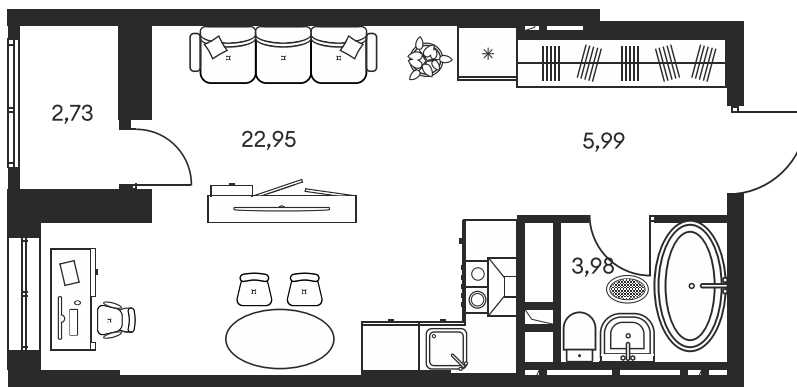

Номер: 234

СТУДИЯ 35.8 М²

Отсканируйте QR-код и
смотрите на сайте
культураростов.рф

Цена по запросу

Корпус	1	Этаж	6
Секция	секция 1.2		

Адрес офиса продаж
г Ростов-на-Дону, ул Текучева, д 203

26.12.2024, 16:24