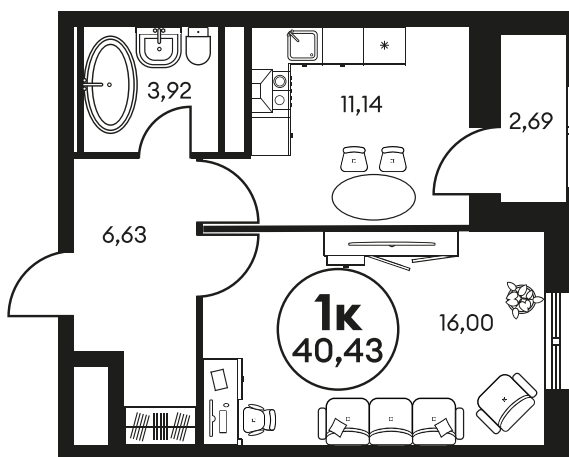

Номер: 1231

1 КОМНАТНАЯ 40.59 М²

Отсканируйте QR-код и
смотрите на сайте
культураростов.рф

Цена по запросу

Корпус	2	Этаж	11
Секция	секция 2.4		

Адрес офиса продаж
г Ростов-на-Дону, ул Текучева, д 203

22.12.2024, 06:08