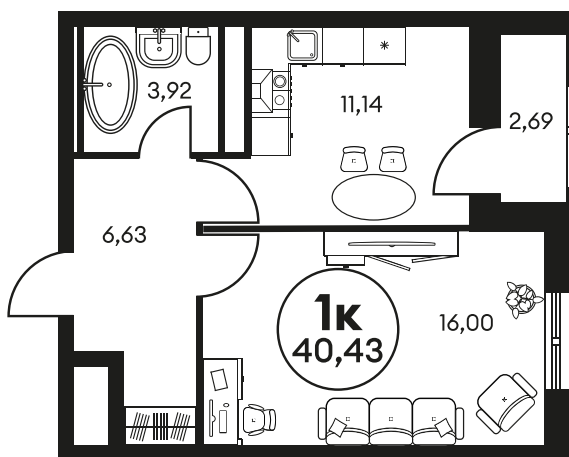

Номер: 1231

1 КОМНАТНАЯ 40.59 М²

Отсканируйте QR-код и
смотрите на сайте
культураростов.рф

Цена по запросу

Корпус	2	Этаж	11
Секция	секция 2.4		

Адрес офиса продаж
г Ростов-на-Дону, ул Текучева, д 203

27.07.2024, 09:34