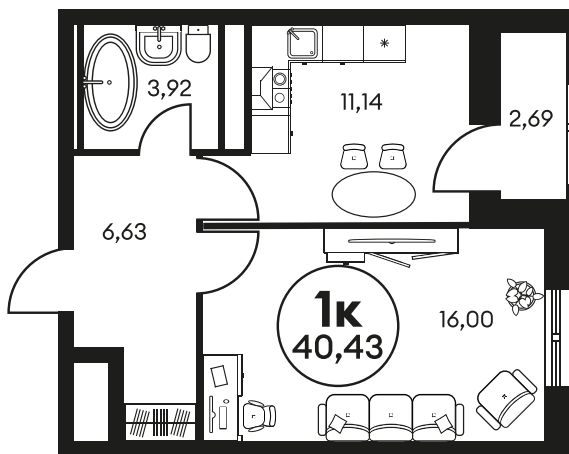

Номер: 1231

1 КОМНАТНАЯ 40.59 М²

Отсканируйте QR-код и
смотрите на сайте
культураростов.рф

Цена по запросу

Корпус 2 Этаж 11

Секция секция 2.4

Адрес офиса продаж
г Ростов-на-Дону, ул Текучева, д 203

19.06.2024, 11:29